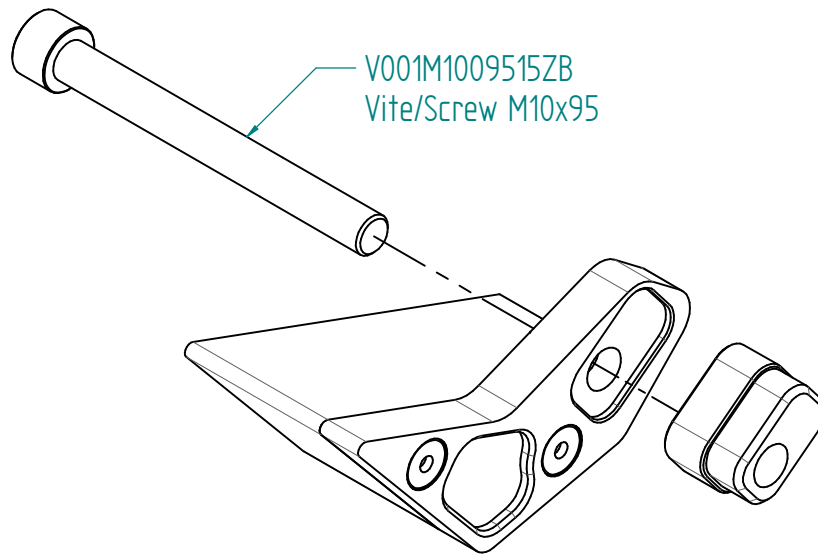

# STEAP107 – APRILIA RSV4 (15)

## PROTEZIONI TELAIO / FRAME PROTECTION

COPPIA DI CHIUSURA 30 Nm  
TIGHTENING TORQUE 30 Nm

IT) E' necessario l'intervento di personale professionale per tutti i prodotti che necessitano di installazione.  
EN) The assistance of professional staff is necessary for all parts which require installation.  
ES) Se necesita que sea montado por profesionales para todos los productos que necesitan instalación.  
FR) L'assistance d'un professionnel est nécessaire pour toutes les pièces qui nécessitent une installation.  
DEU) Der Eingriff von Fachpersonal ist notwendig für alle Artikel die installiert/montiert werden müssen.

- VERIFICARE SERRAGGIO VITI PRIMA DELL'UTILIZZO / CONTROL THE TIGHTENING'S SCREW BEFORE USING