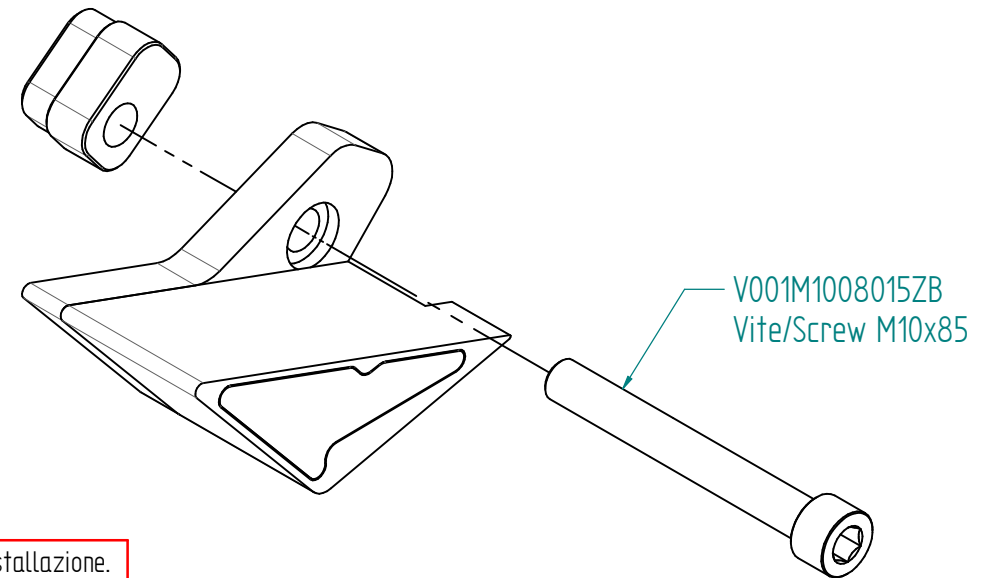

# STEAP107 – APRILIA RSV4 (15)

## PROTEZIONI TELAIO / FRAME PROTECTION

COPPIA DI CHIUSURA 30 Nm  
TIGHTENING TORQUE 30 Nm

IT) E' necessario l'intervento di personale professionale per tutti i prodotti che necessitano di installazione.  
EN) The assistance of professional staff is necessary for all parts which require installation.  
ES) Se necesita que sea montado por profesionales para todos los productos que necesitan instalación.  
FR) L'assistance d'un professionnel est nécessaire pour toutes les pièces qui nécessitent une installation.  
DEU) Der Eingriff von Fachpersonal ist notwendig für alle Artikel die installiert/montiert werden müssen.

- VERIFICARE SERRAGGIO VITI PRIMA DELL'UTILIZZO / CONTROL THE TIGHTENING'S SCREW BEFORE USING