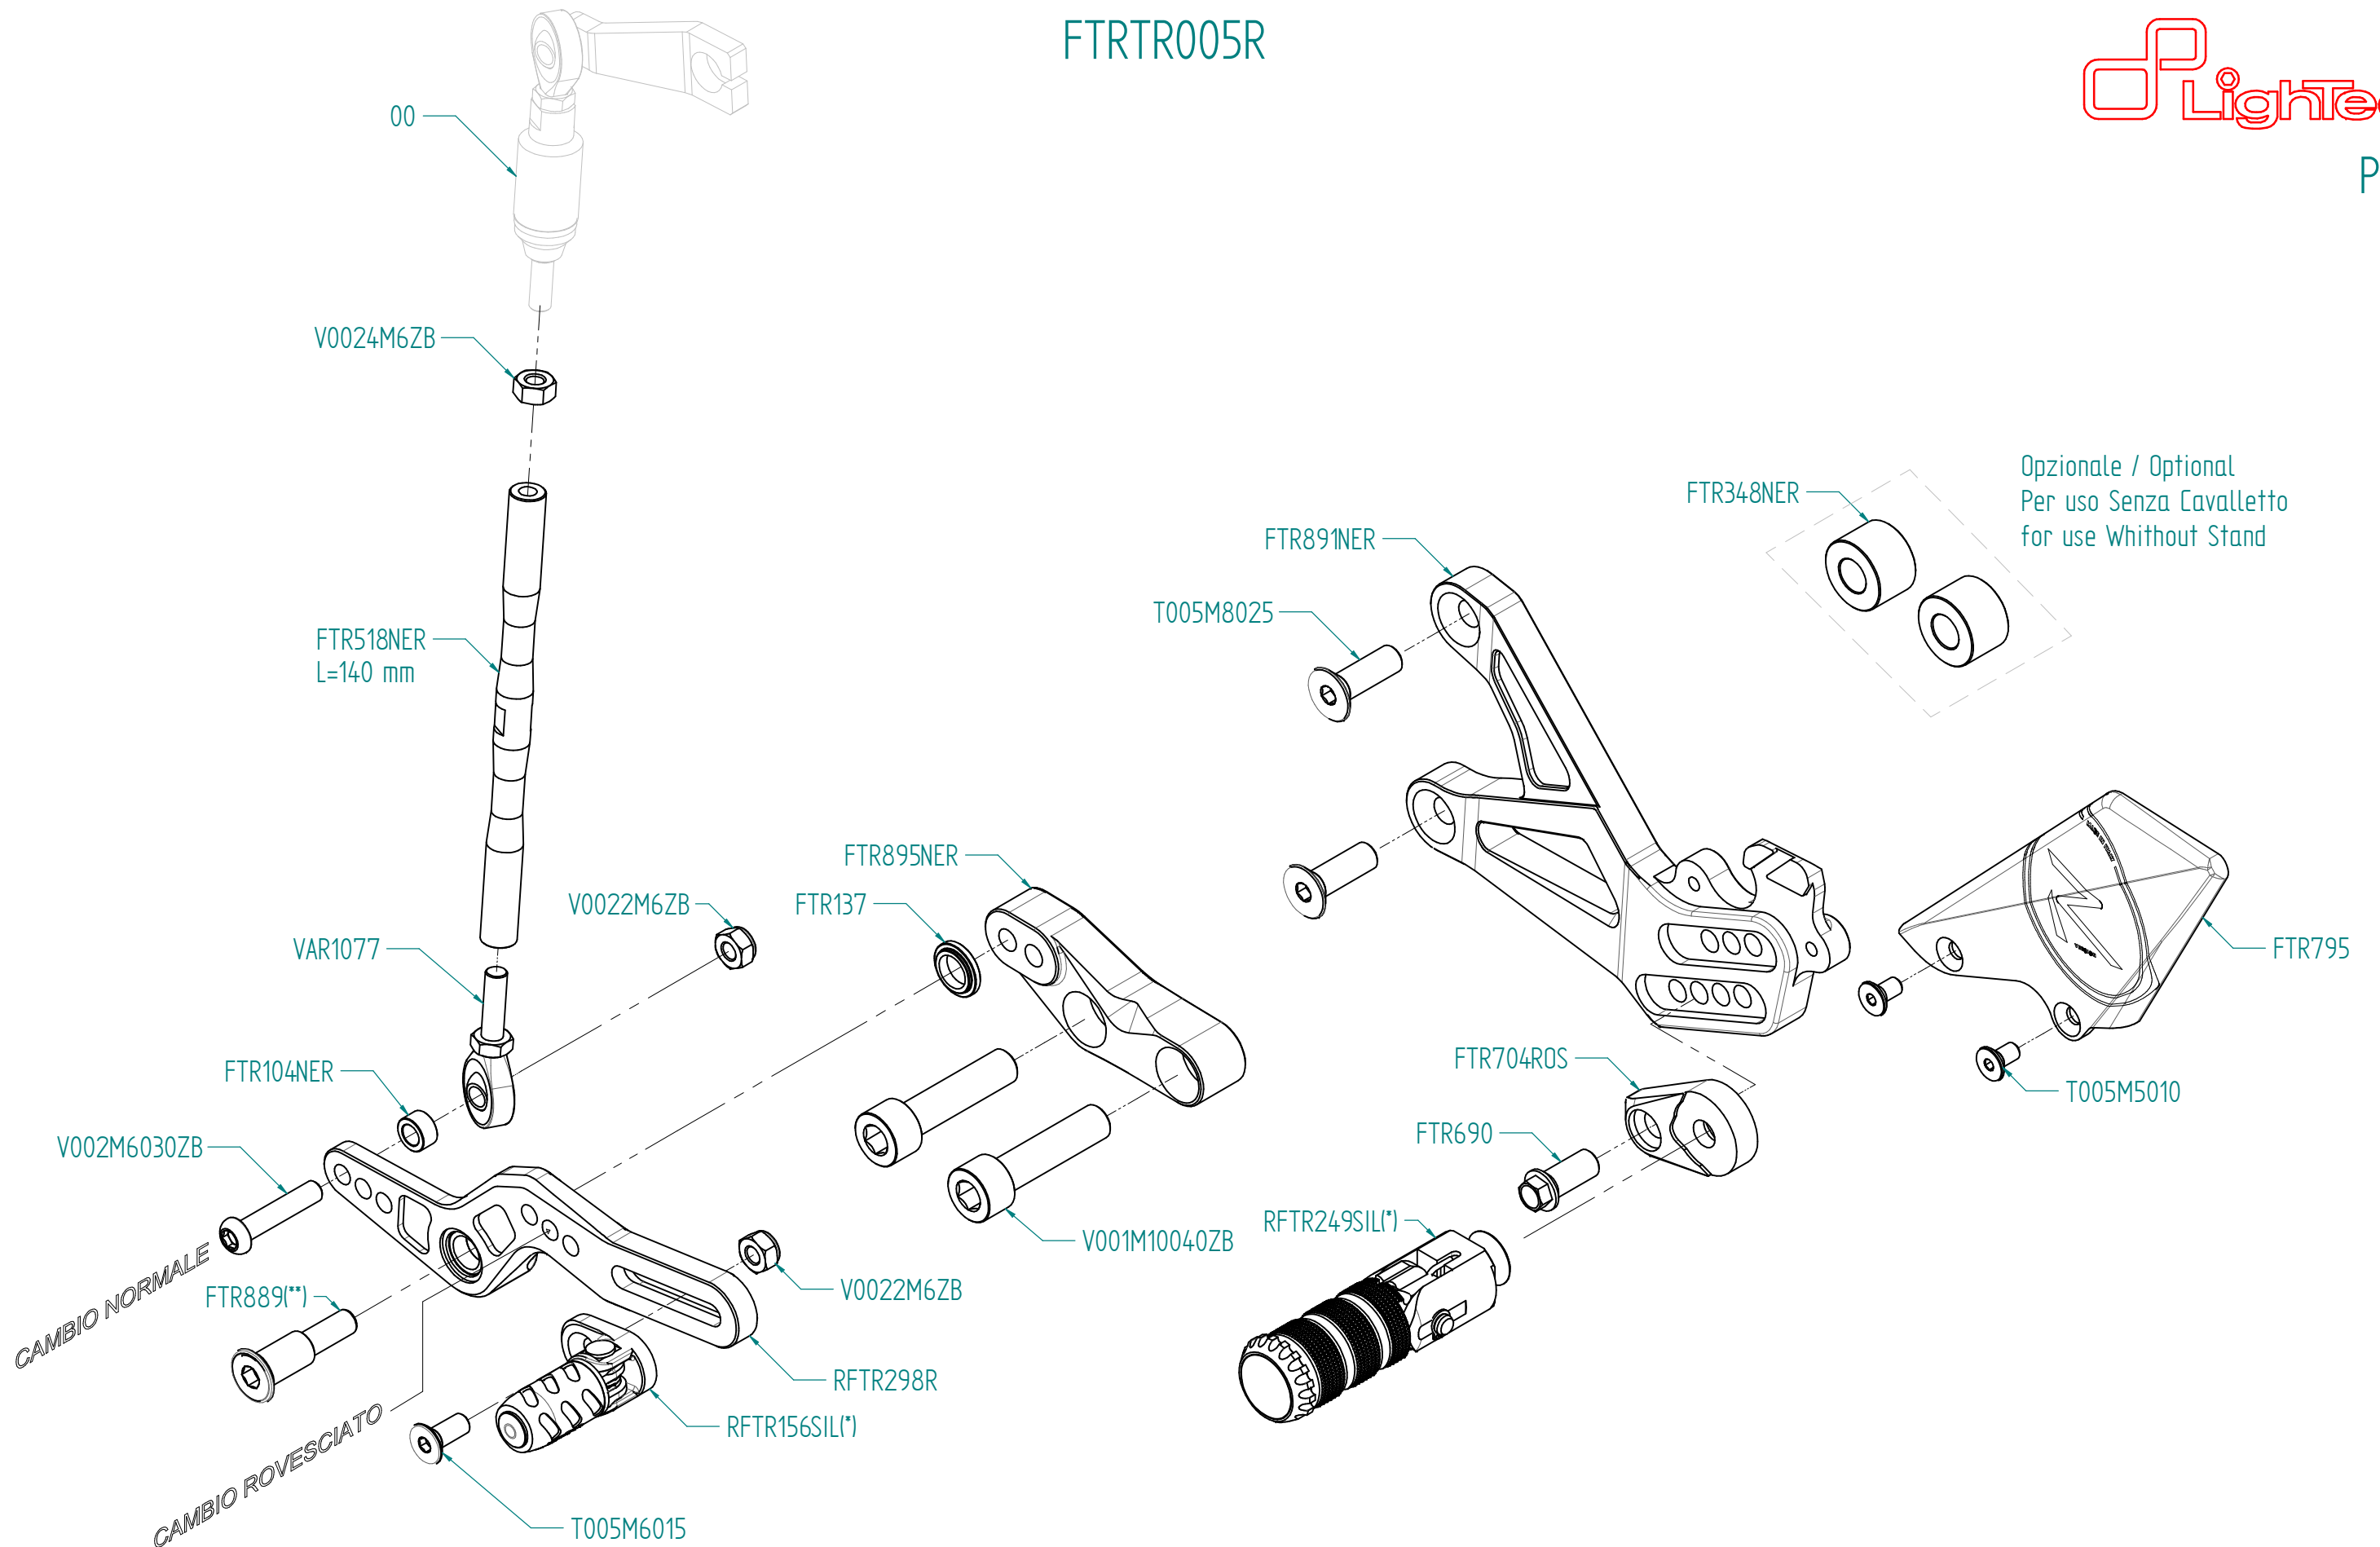

ITALIA
(00) PARTE ORIGINALE
(*) BLOCCARE CON FRENAFILETTI DEBOLE
(**) BLOCCARE CON FRENAFILETTI MEDIO
CAMBIO NORMALE
CAMBIO ROVESCiato
VERIFICARE SERRAGGIO VITI PRIMA DELL'UTILIZZO
PRIMA DI ORDINARE VERIFICARE L'ULTIMA RELEASE SUL SITO

ENGLAND
(00) OEM PART
(*) LOCKING WITH LOW STRENGHT THREAD LOCKER
(**) LOCKING WITH MEDIUM STRENGHT THREAD LOCKER
NORMAL MODE
REVERSE MODE
CONTROL THE THIGHTTENING'S SCREW BEFORE USING
BEFORE ORDER CHECKING THE LATEST RELEASE ON WEBSITE

FRANCE
(00) PIECE ORIGINE
(*) BLOCAGE AVEC FREIN FILET FAIBLE
(**) BLOCAGE AVEC FREIN FILET MOYENNE
MONTAGE VITESSE NORMALE
MONTAGE VITESSE INVERSEE
VERIFIER SERRAGE AVANT UTILISATION
AVANT DE ORDONNER ON DOIT VERIFIER LA DERNIERE RELEASE SUR LE SITE INTERNET

DEUTSCHLAND
(00) ORIGINAL TEIL
(*) BEFESTIGEN MIT SWACH SCHRAUBEN SICHERUNGSMITTEL
(**) BEFESTIGEN MIT MITTLEREN SCHRAUBEN SICHERUNGSMITTEL
EINBAU MIT NORMALE SCHALTUNG
EINBAU MIT GEKIPPT SCHALTHEBEL
VOR DEN GEBRAUCH SCHRAUBEN PRUFEN
VOR DER BESTELLUNG UBERPRUFEN SIE BITTE DIE LETZTE VERSION DIESER ARTIKEL AUF DER INTERNET SEITE VON LIGHTTECH

ESPAÑA
(00) PIEZA ORIGINAL
(*) SELLAR CON SELLADOR DEBIL
(**) SELLAR CON SELLADOR MEDIO
MONTAJE CAMBIO NORMAL
MONTAJE CAMBIO INVERSO
VERIFICAR EL APRIETE ANTES DE UTILIZARLO
ANTES DE HACER EL PEDIDO, VERIFICAR LA ULTIMA VERSION EN LA WEB LIGHTTECH