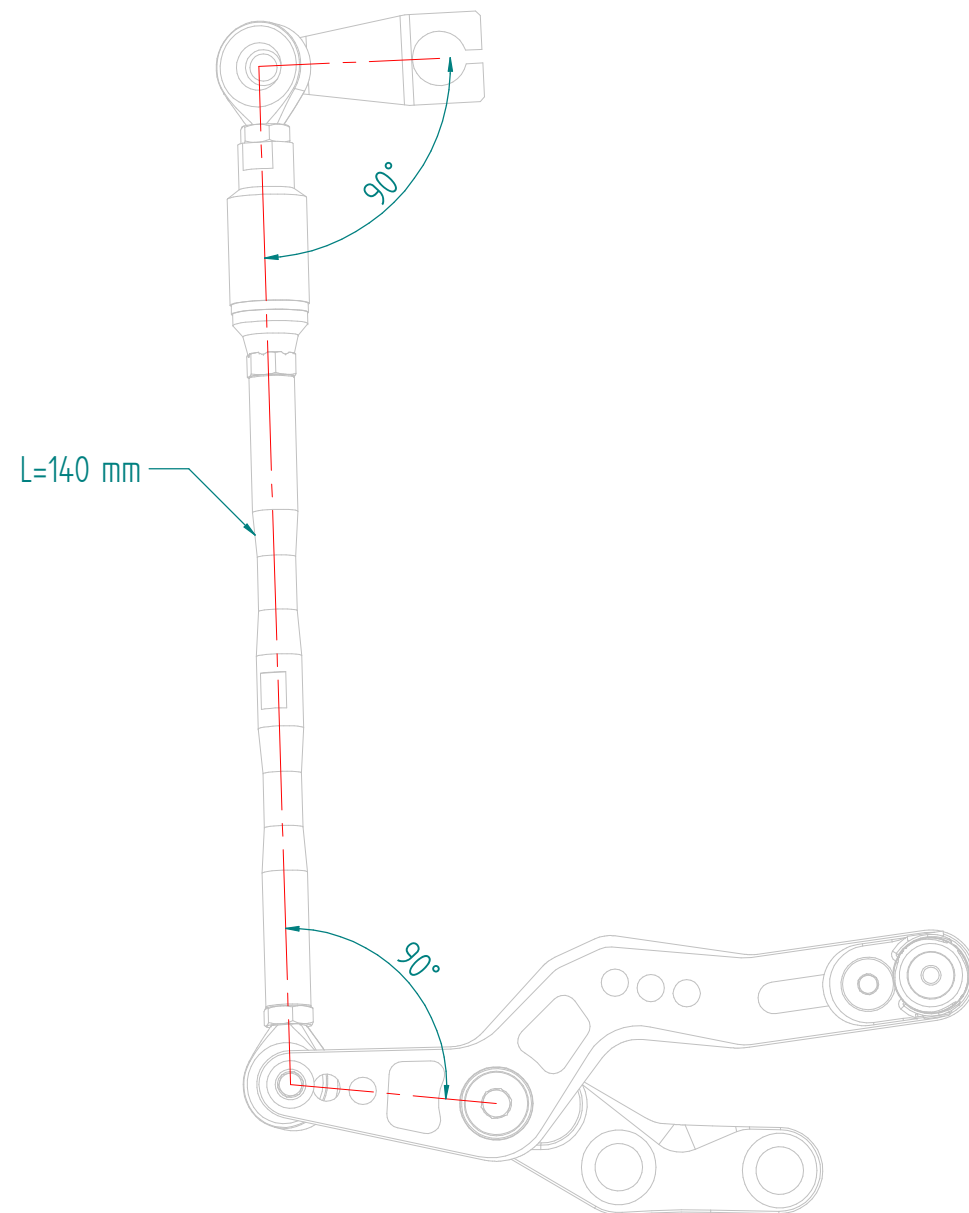

CAMBIO DIRITTO
NORMALE MODE