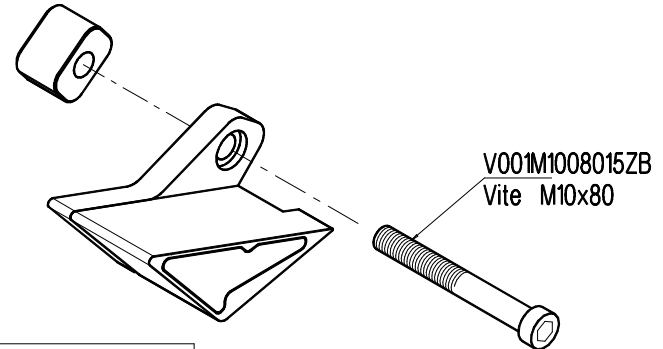

IT) E' necessario l'intervento di personale professionale per tutti i prodotti che necessitano di installazione.
EN) The assistance of professional staff is necessary for all parts which require installation.
ES) Se necesita que sea montado por profesionales para todos los productos que necesitan instalación.
FR) L'assistance d'un professionnel est nécessaire pour toutes les pièces qui nécessitent une installation.
DEU) Der Eingriff von Fachpersonal ist notwendig für alle Artikel die installiert/montiert werden müssen.

- VERIFICARE SERRAGGIO VITI PRIMA DELL'UTILIZZO / CONTROL THE THIGHTENING'S SCREW BEFORE USING