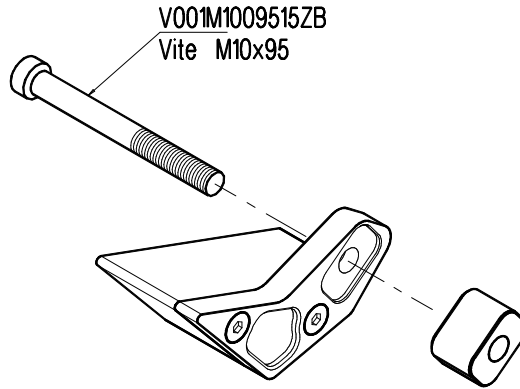

## PROTEZIONI TELAIO / FRAME PROTECTION

 Lightech  
Lightech s.r.l.  
31025-Santa Lucia di Piave (TV)-IT  
Tel. 0438/453010 - Fax 0438/655919  
E-Mail info@lightech.it

COPPIA DI CHIUSURA 30Nm  
TIGHTENING TORQUE 30Nm