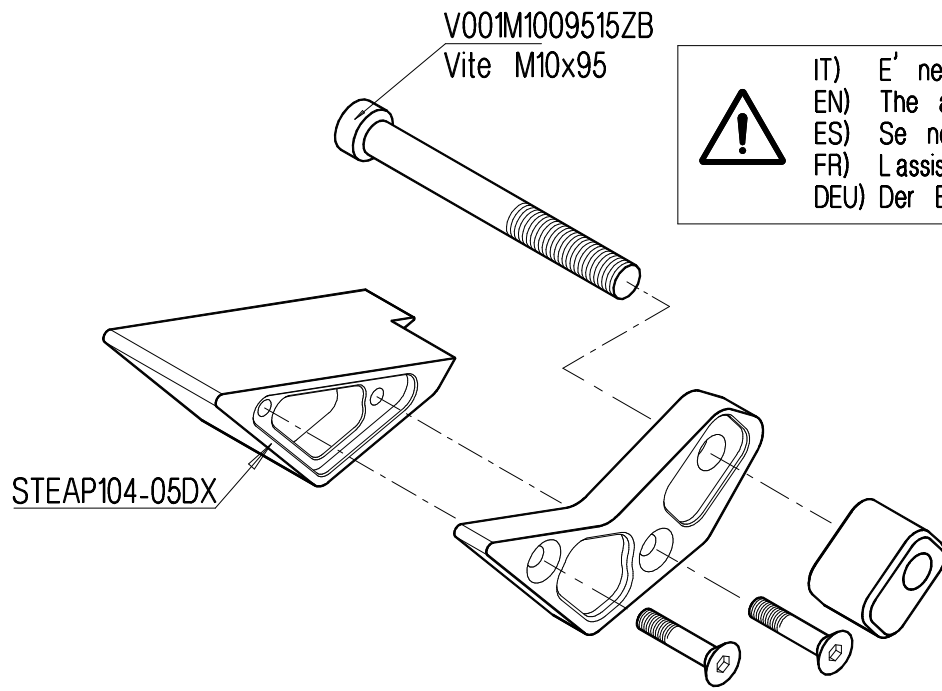

STEAP104 - APRILIA RSV4+R+FACTORY+APRC (09-14)

PROTEZIONI TELAIO / FRAME PROTECTION

LightTech

Lightech s.r.l.

31025-Santa Lucia di Piave (TV)-IT
Tel. 0438/453010 - Fax 0438/655919
E-Mail info@lightech.it

V001M1009515ZB
Vite M10x95

STEAP104-05DX

FRONTE
MARCIA

COPPIA DI CHIUSURA 30Nm
TIGHTENING TORQUE 30Nm

V001M1008015ZB
Vite M10x80

STEAP104-05SX

- VERIFICARE SERRAGGIO VITI PRIMA DELL'UTILIZZO / CONTROL THE THIGHTENING'S SCREW BEFORE USING