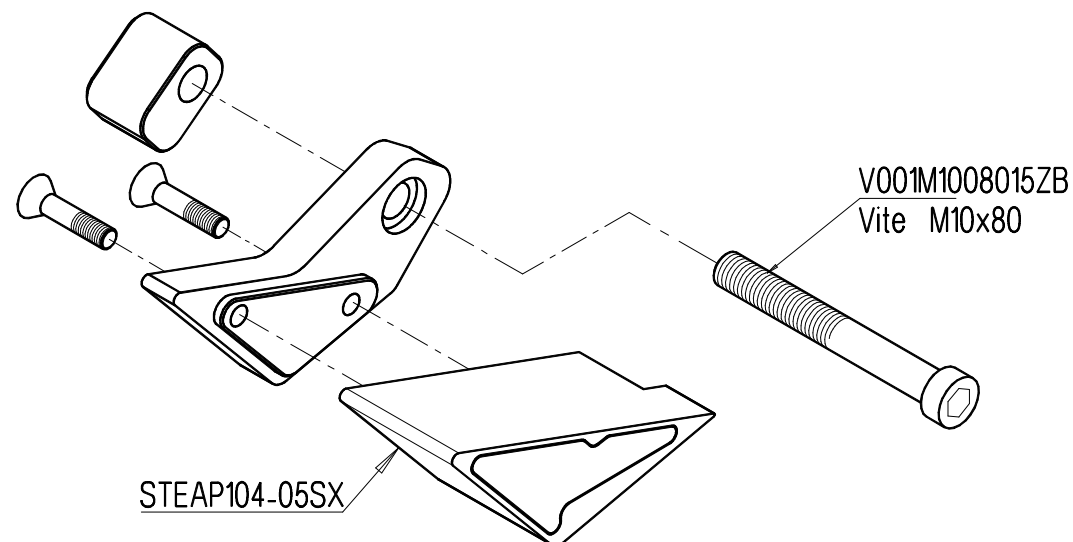

STEAP104 - APRILIA RSV4+R+FACTORY+APRC (09-14)

PROTEZIONI TELAIO / FRAME PROTECTION

LightTech

Lightech s.r.l.

31025-Santa Lucia di Piave (TV)-IT
Tel. 0438/453010 - Fax 0438/655919
E-Mail info@lightech.it

V001M1009515ZB
Vite M10x95

STEAP104-05DX

FRONTE
MARCIA

COPPIA DI CHIUSURA 30Nm
TIGHTENING TORQUE 30Nm

V001M1008015ZB
Vite M10x80

STEAP104-05SX

- VERIFICARE SERRAGGIO VITI PRIMA DELL'UTILIZZO / CONTROL THE THIGHTENING'S SCREW BEFORE USING