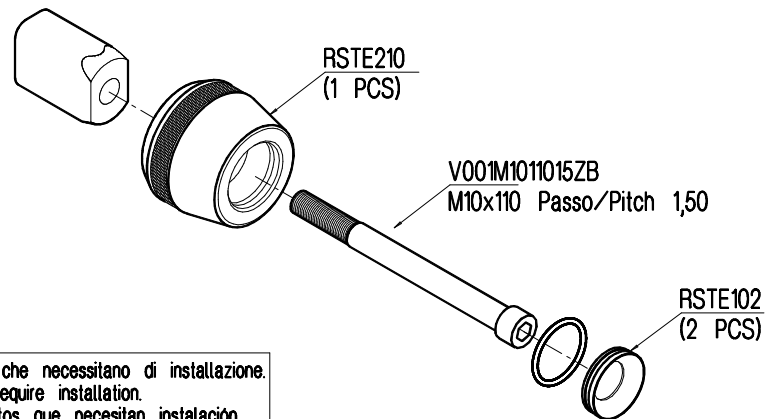

# STEAP203 - APRILIA V4 TUONO (11-15) PROTEZIONI TELAIO / FRAME PROTECTION

**Lightech**  
Lightech s.r.l.  
31025-Santa Lucia di Piave (TV)-IT  
Tel: 0438/453010 - Fax: 0438/655919  
E-Mail: info@lightech.it

COPPIA DI CHIUSURA MASSIMA 30Nm  
MAXIMUM TIGHTENING TORQUE 30Nm

IT) E' necessario l'intervento di personale professionale per tutti i prodotti che necessitano di installazione.  
EN) The assistance of professional staff is necessary for all parts which require installation.  
ES) Se necesita que sea montado por profesionales para todos los productos que necesitan instalacion.  
FR) L'assistance d'un professionnel est nécessaire pour toutes les pièces qui nécessitent une installation.  
DEU) Der Eingriff von Fachpersonal ist notwendig für alle Artikel die installiert/montiert werden müssen.

- VERIFICARE SERRAGGIO VITI PRIMA DELL'UTILIZZO / CONTROL THE TIGHTENING'S SCREW BEFORE USING