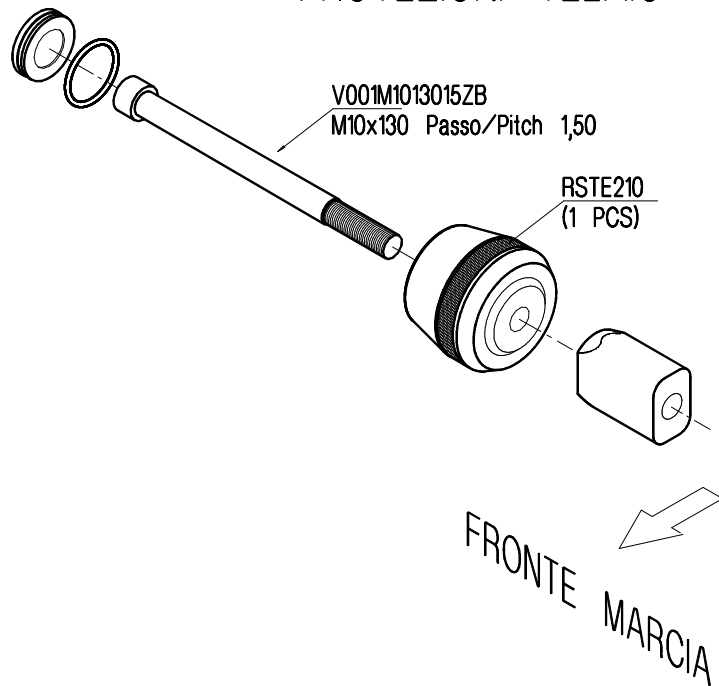

# STEAP203 - APRILIA V4 TUONO (11-15) PROTEZIONI TELAIO / FRAME PROTECTION

**Lightech**  
Lightech s.r.l.  
31025-Santa Lucia di Piave (TV)-IT  
Tel: 0438/453010 - Fax: 0438/655919  
E-Mail: info@lightech.it

COPPIA DI CHIUSURA MASSIMA 30Nm  
MAXIMUM TIGHTENING TORQUE 30Nm

IT) E' necessario l'intervento di personale professionale per tutti i prodotti che necessitano di installazione.  
EN) The assistance of professional staff is necessary for all parts which require installation.  
ES) Se necesita que sea montado por profesionales para todos los productos que necesitan instalacion.  
FR) L'assistance d'un professionnel est nécessaire pour toutes les pièces qui nécessitent une installation.  
DEU) Der Eingriff von Fachpersonal ist notwendig für alle Artikel die installiert/montiert werden müssen.

- VERIFICARE SERRAGGIO VITI PRIMA DELL'UTILIZZO / CONTROL THE TIGHTENING'S SCREW BEFORE USING