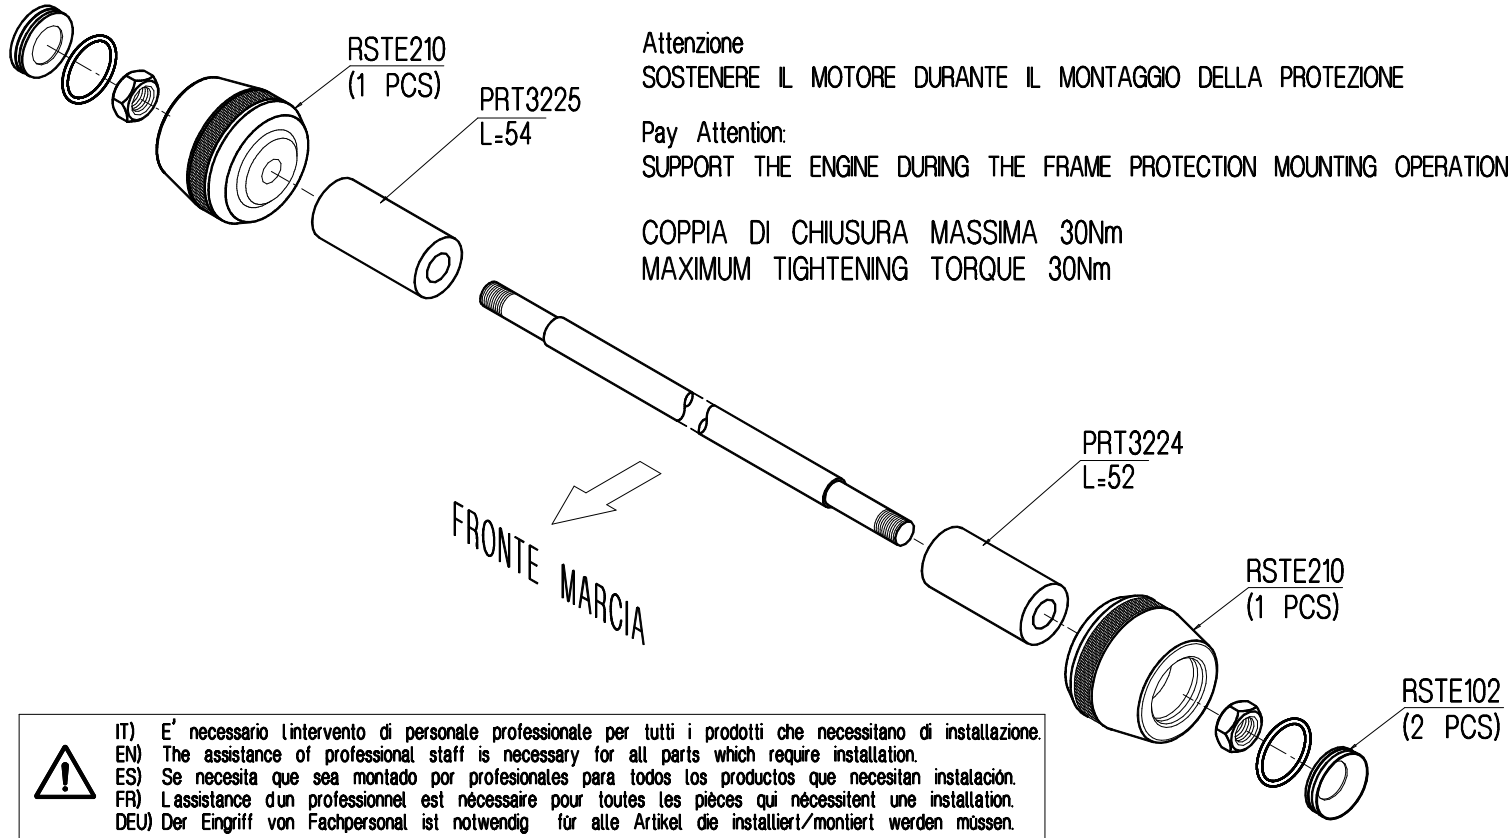

STEAP201 - APRILIA SHIVER 750 (07-15)
DORSODURO 750 (08-12) / DORSODURO 1200 (11-10)
PROTEZIONI TELAIO/FRAME PROTECTION

Lightech s.r.l.
31025-Santa Lucia di Piave (TV)-IT
Tel 0438/453010 - Fax 0438/655919
E-Mail info@lightech.it

- VERIFICARE SERRAGGIO VITI PRIMA DELL'UTILIZZO / CONTROL THE TIGHTENING'S SCREW BEFORE USING