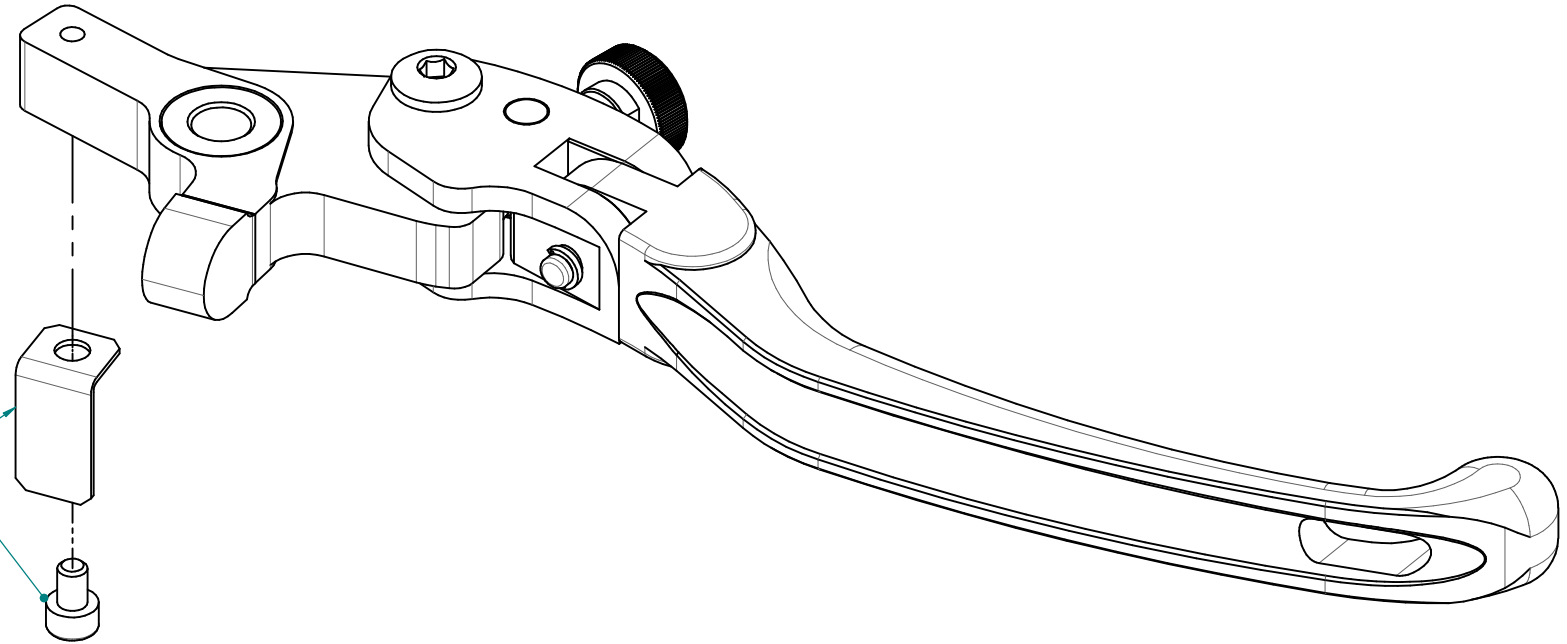

# LEVD133J / LEVD133K

- SPINTORE PERNO STOP  
POSIZIONARE CORRETTAMENTE LA  
BANDERUOLA  
CHIUDENDO LA VITE UTILIZZANDO  
FRENAFILETTI MEDIO

-----  
-STOP PUSHER  
ADJUST THE WINDVANE AND CLOSE THE  
SCREW  
USING MEDIUM STRENGTH THREADLOCKER