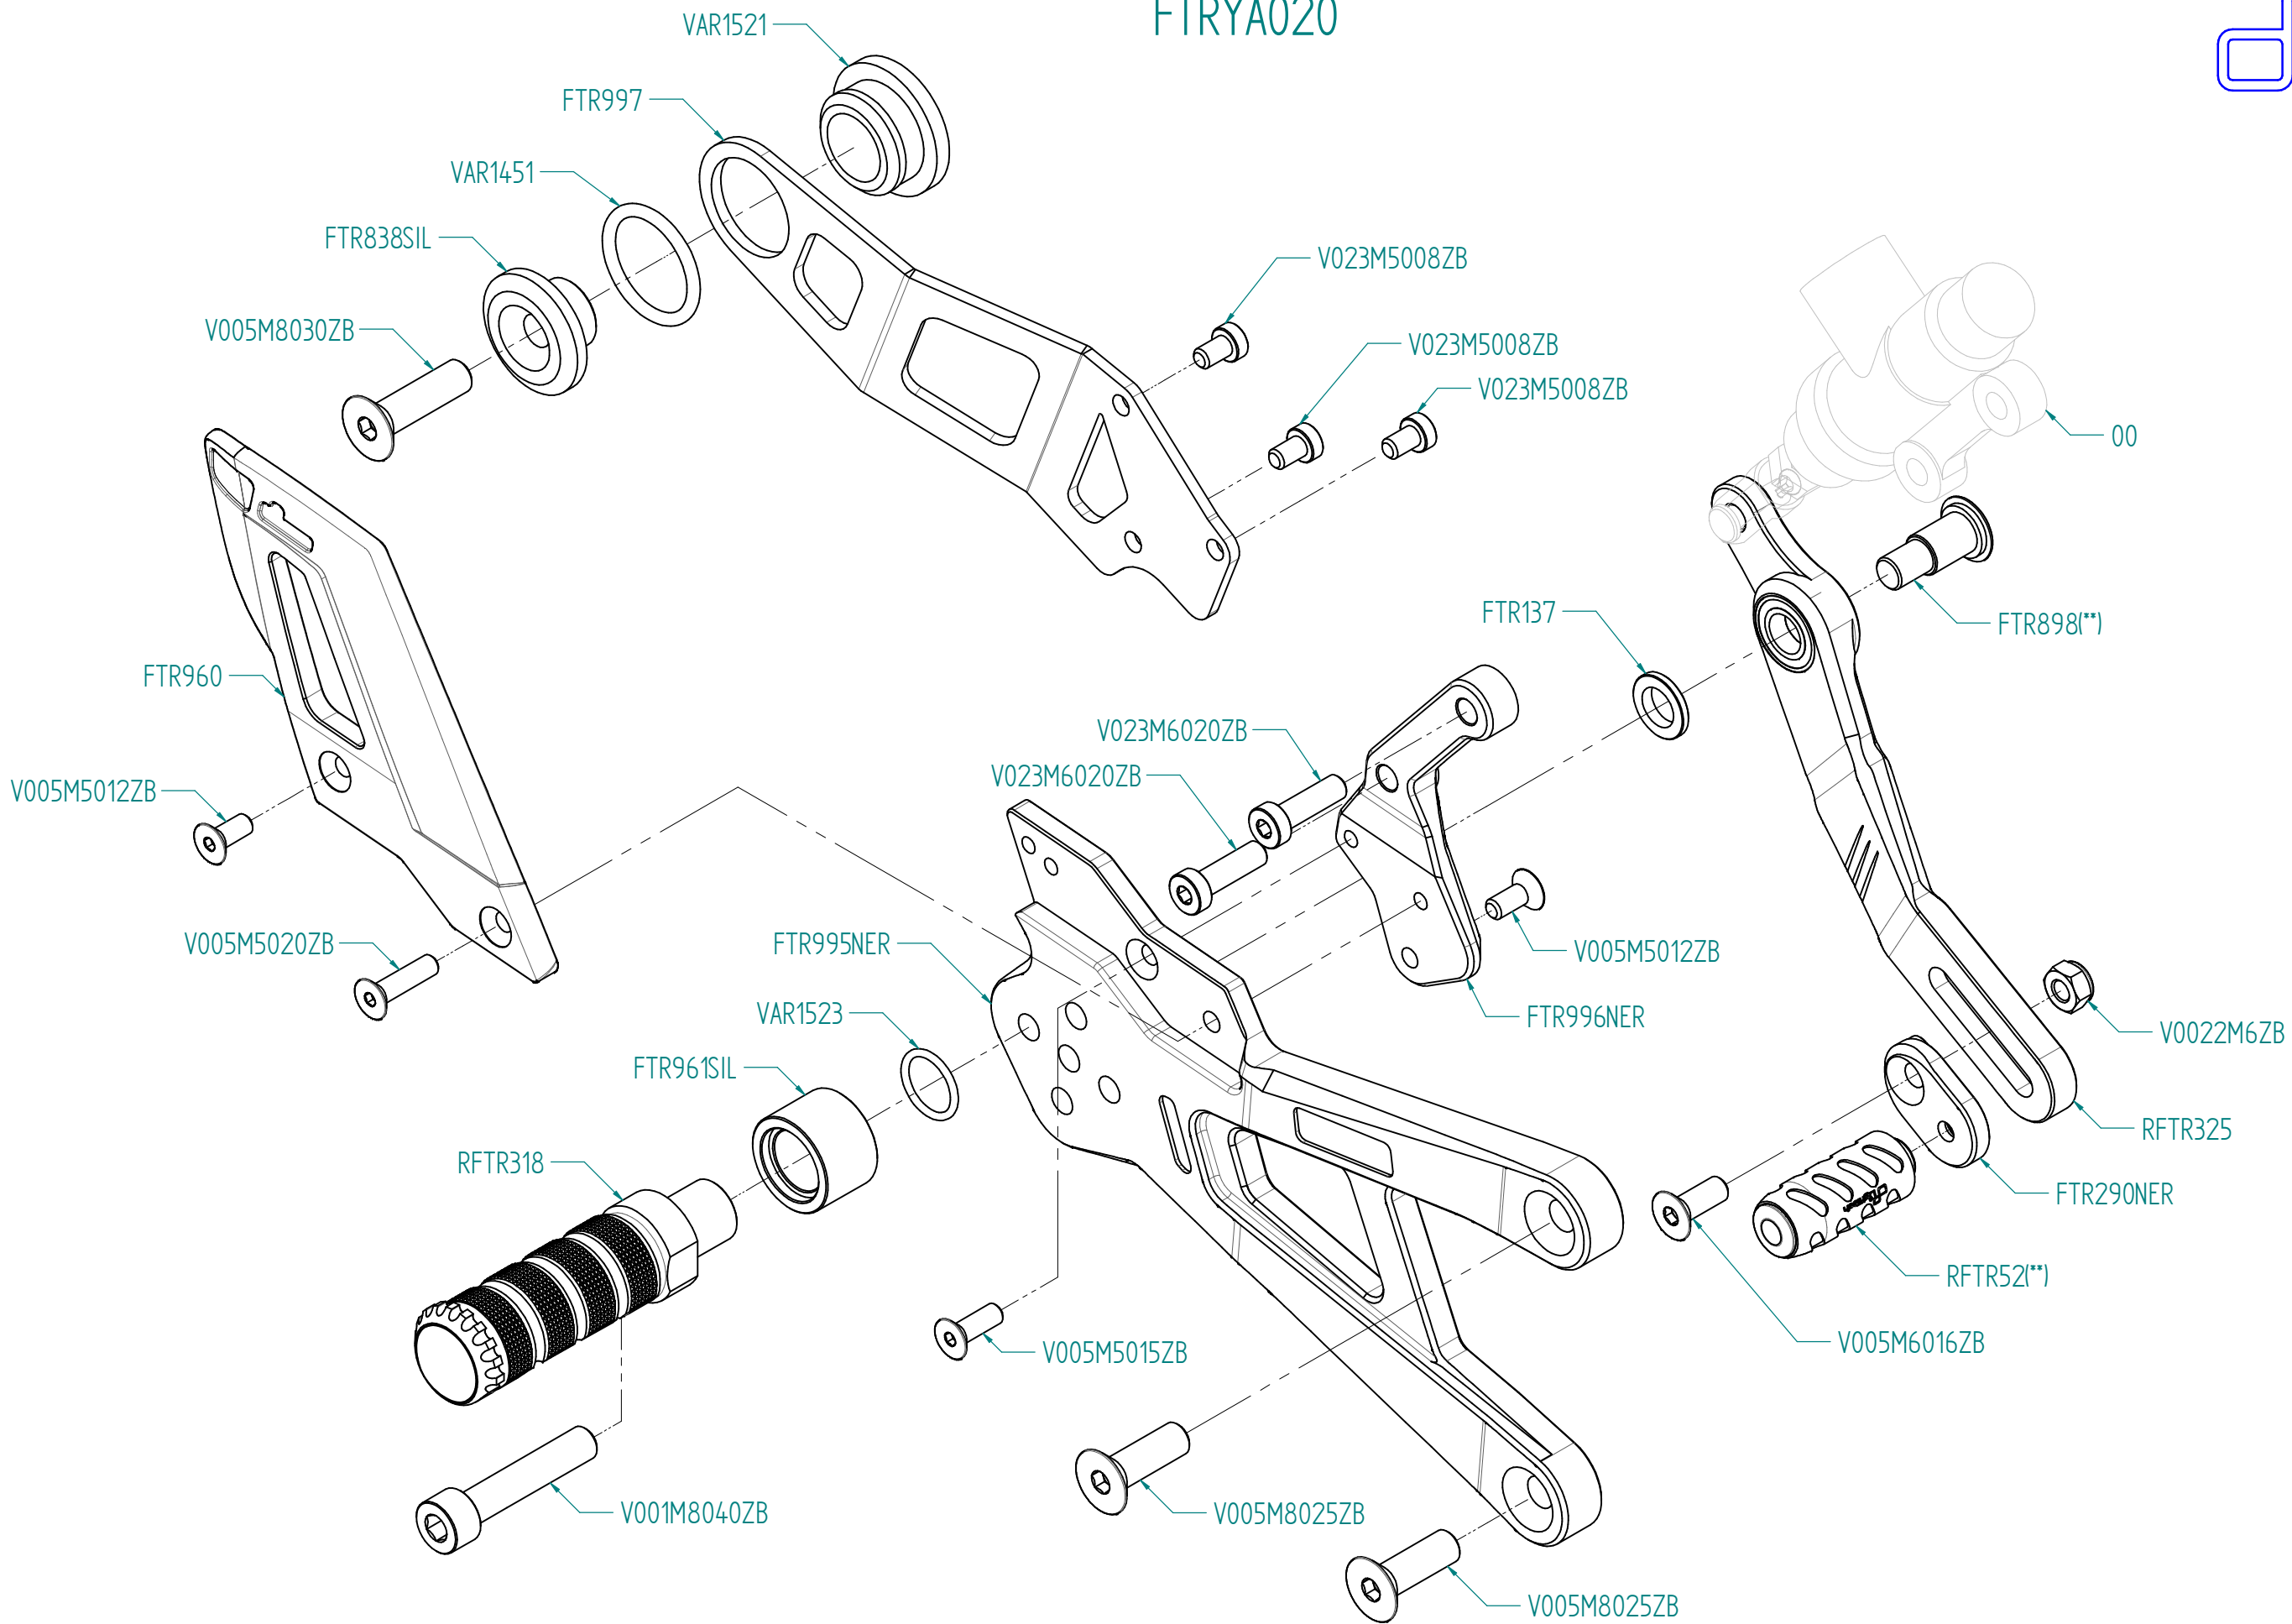

FTRYA020

ITALIA	(00) PARTE ORIGINALE
	(*) BLOCCARE CON FRENAFILETTI DEBOLE
	(**) BLOCCARE CON FRENAFILETTI MEDIO
	CAMBIO NORMALE
	CAMBIO ROVESCIAIO
VERIFICARE SERRAGGIO VITI PRIMA DELL'UTILIZZO	
PRIMA DI ORDINARE VERIFICARE L'ULTIMA RELEASE SUL SITO	

ENGLAND	(00) OEM PART
	(*) LOCKING WITH LOW STRENGHT THREAD LOCKER
	(**) LOCKING WITH MEDIUM STRENGHT THREAD LOCKER
	NORMAL MODE
	REVERSE MODE
CONTROL THE THIGHTENING'S SCREW BEFORE USING	
BEFORE ORDER CHECKING THE LATEST RELEASE ON WEBSITE	

FRANCE	(00) PIECE ORIGINE
	(*) BLOCAGE AVEC FREIN FILET FAIBLE
	(**) BLOCAGE AVEC FREIN FILET MOYENNE
	MONTAGE VITESSE NORMALE
	MONTAGE VITESSE INVERSEE
VERIFIER SERRAGE AVANT UTILISATION	
AVANT DE ORDONNER ON DOIT VÉRIFIER LA DERNIÈRE RELEASE SUR LE SITE INTERNET	

DEUTSCHLAND	(00) ORIGINAL TEIL
	(*) BEFESTIGEN MIT SWACH SCHRAUBEN SICHERUNGSMITTEL
	(**) BEFESTIGEN MIT MITTLEREN SCHRAUBEN SICHERUNGSMITTEL
	EINBAU MIT NORMALE SCHALTUNG
	EINBAU MIT GEKIPPTER SCHALTHEBEL
VOR DEN GEBRAUCH SCHRAUBEN PRÜFEN	
VOR DER BESTELLUNG ÜBERPRÜFEN SIE BITTE DIE LETZTE VERSION DIESER ARTIKEL AUF DER INTERNET SEITE VON LIGHTTECH	