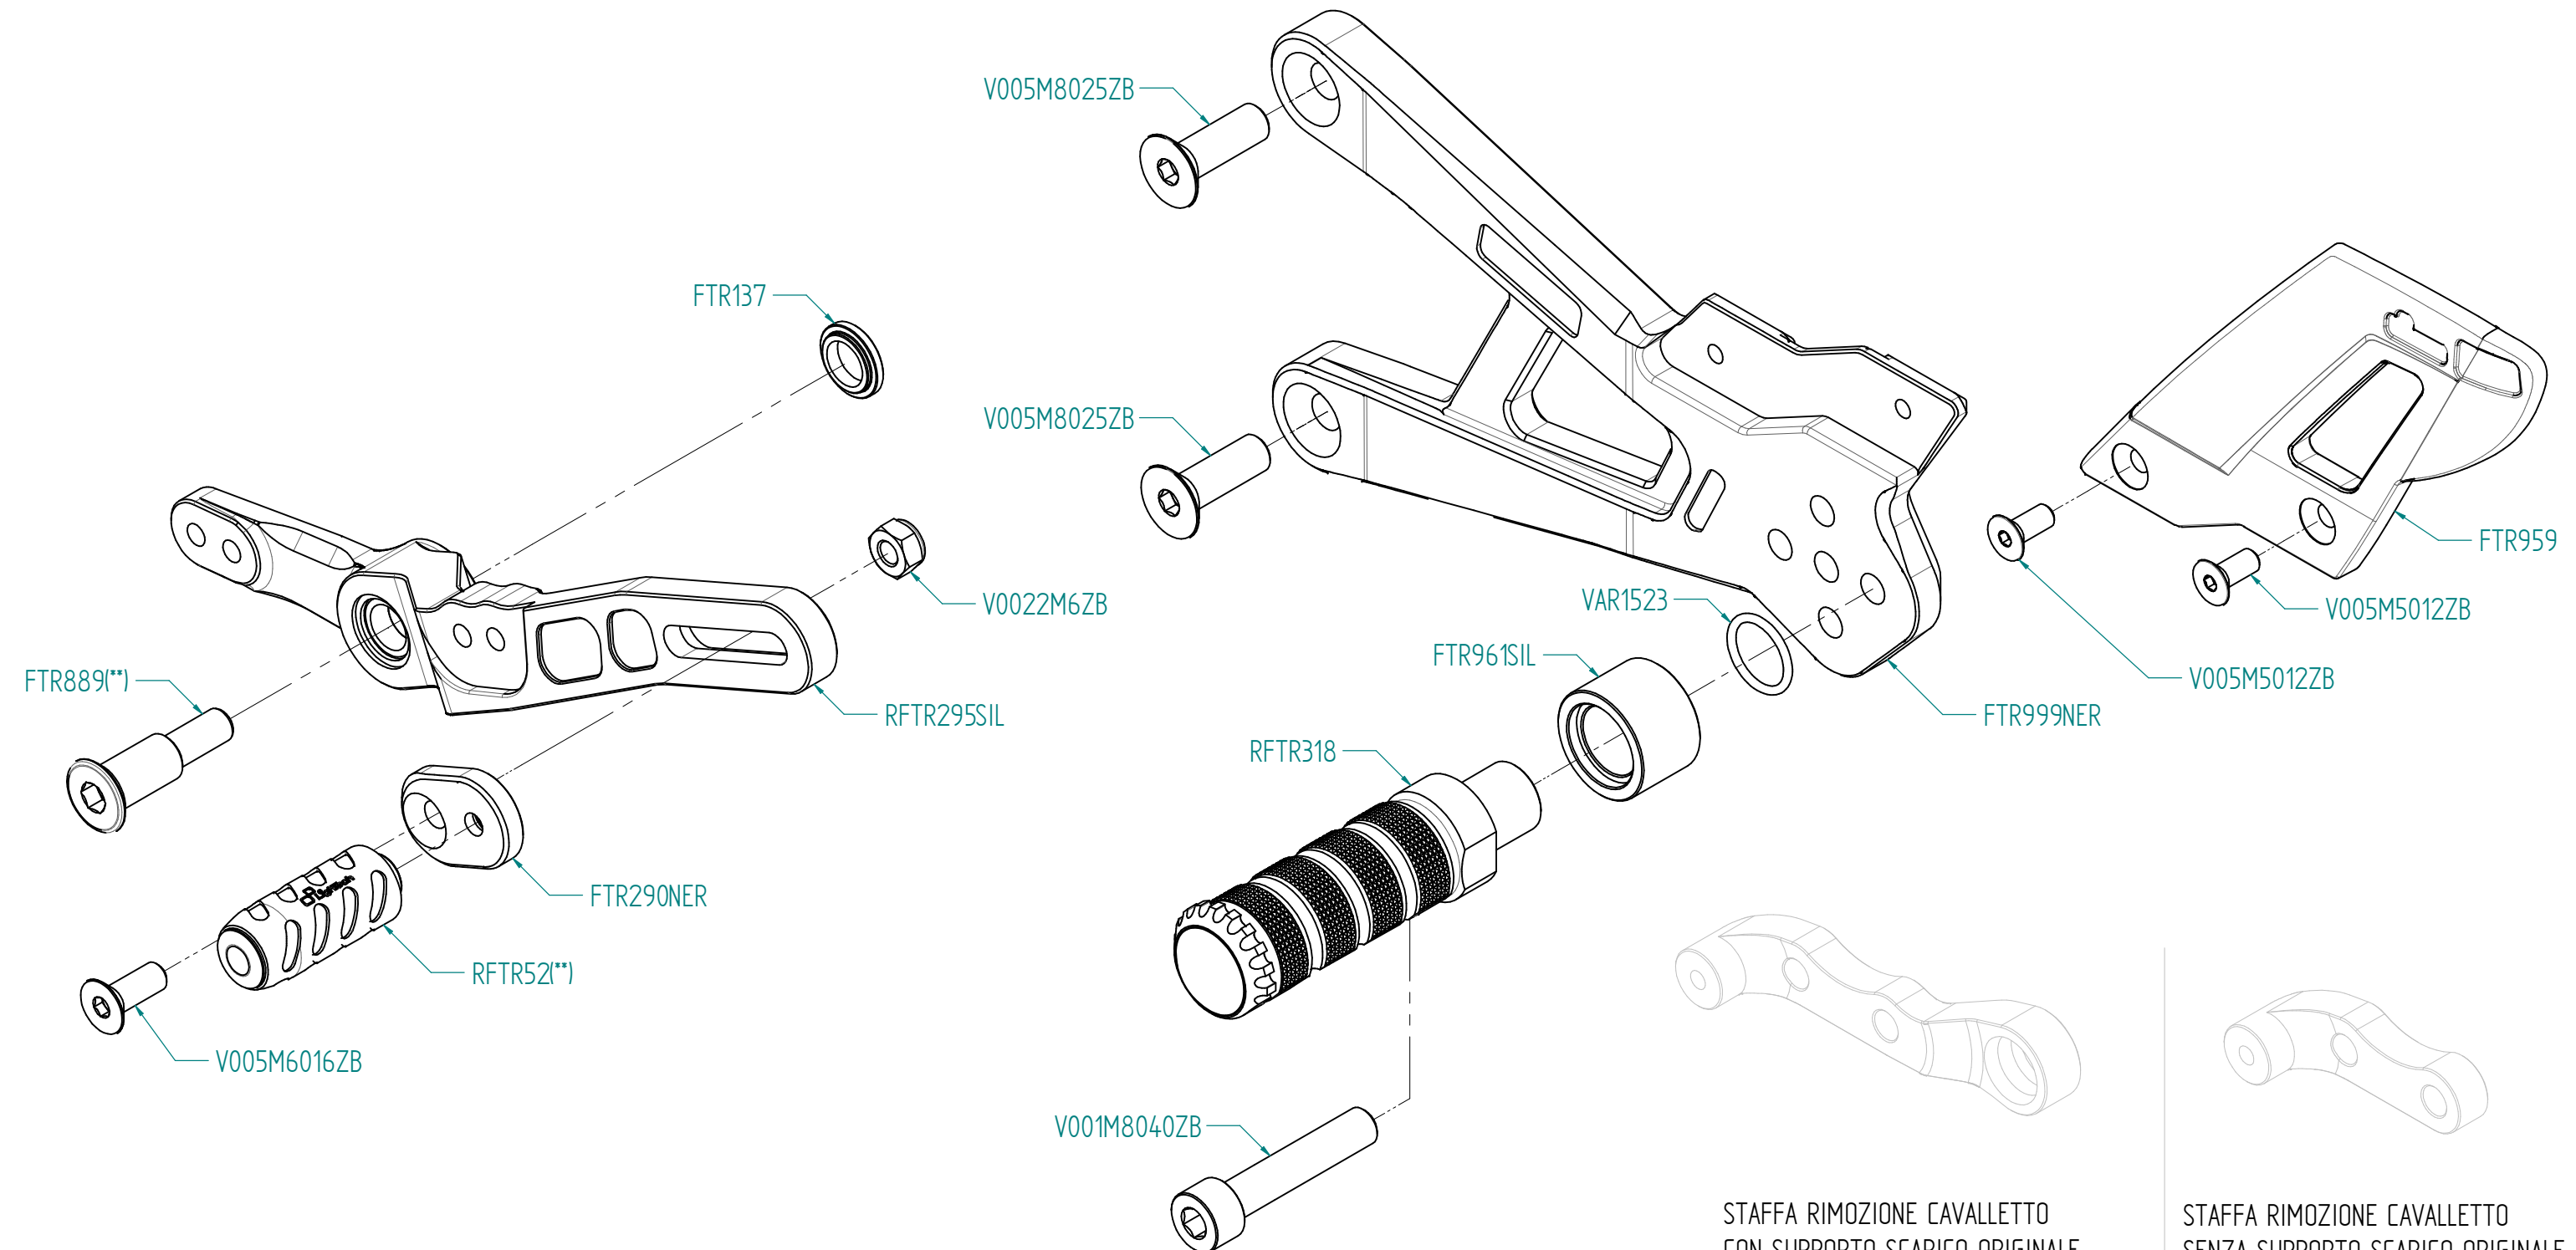

STAFFA RIMOZIONE CAVALLETTO
CON SUPPORTO SCARICO ORIGINALE
(NON INCLUSA)

STAFFA RIMOZIONE CAVALLETTO
SENZA SUPPORTO SCARICO ORIGINALE
(NON INCLUSA)

REMOVAL STAND FLANGE WITH
ORIGINAL EXHAUST SUPPORT
(NON INCLUDED)
CODICE ORDINE/ORDER CODE : FTR862NER

REMOVAL STAND FLANGE WITHOUT
ORIGINAL EXHAUST SUPPORT
(NON INCLUDED)
CODICE ORDINE/ORDER CODE : FTR632NER

IT) E' necessario l'intervento di personale professionale per tutti i prodotti che necessitano di installazione.
EN) The assistance of professional staff is necessary for all parts which require installation.
ES) Se necesita que sea montado por profesionales para todos los productos que necesitan instalaci3n.
FR) L'assistance d'un professionnel est n3cessaire pour toutes les pi3ces qui n3cessitent une installation.
DEU) Der Eingriff von Fachpersonal ist notwendig f3r alle Artikel die installiert/montiert werden m3ssen.

ITALIA	(00) PARTE ORIGINALE
	(*) BLOCCARE CON FRENAFILETTI DEBOLE
	(**) BLOCCARE CON FRENAFILETTI MEDIO
	CAMBIO NORMALE
	CAMBIO ROVESCiato
VERIFICARE SERRAGGIO VITI PRIMA DELL'UTILIZZO	
PRIMA DI ORDINARE VERIFICARE L'ULTIMA RELEASE SUL SITO	

ENGLAND	(00) OEM PART
	(*) LOCKING WITH LOW STRENGTH THREAD LOCKER
	(**) LOCKING WITH MEDIUM STRENGTH THREAD LOCKER
	NORMAL MODE
	REVERSE MODE
CONTROL THE TIGHTENING'S SCREW BEFORE USING	
BEFORE ORDER CHECKING THE LATEST RELEASE ON WEBSITE	

FRANCE	(00) PIECE ORIGINE
	(*) BLOCAGE AVEC FREIN FILET FAIBLE
	(**) BLOCAGE AVEC FREIN FILET MOYENNE
	MONTAGE VITESSE NORMALE
	MONTAGE VITESSE INVERSEE
VERIFIER SERRAGE AVANT UTILISATION	
AVANT DE ORDONNER ON DOIT V3RIFIER LA DERNI3RE RELEASE SUR LE SITE INTERNET	

DEUTSCHLAND	(00) ORIGINAL TEIL
	(*) BEFESTIGEN MIT SWACH SCHRAUBEN SICHERUNGSMITTEL
	(**) BEFESTIGEN MIT MITTLEREN SCHRAUBEN SICHERUNGSMITTEL
	EINBAU MIT NORMALE SCHALTUNG
	EINBAU MIT GEKIPPTER SCHALTHEBEL
VOR DEN GEBRAUCH SCHRAUBEN PR3FEN	
DIESER ARTIKEL AUF DER INTERNET SEITE VON LIGHTTECH	

ESPAÑA	(00) PIEZA ORIGINAL
	(*) SELLAR CON SELLADOR DEBIL
	(**) SELLAR CON SELLADOR MEDIO
	MONTAJE CAMBIO NORMAL
	MONTAJE CAMBIO INVERSO
VERIFICAR EL APRIETE ANTES DE UTILIZARLO	
ANTES DE HACER EL PEDIDO, VERIFICAR LA ULTIMA VERSION EN LA WEB LIGHTTECH