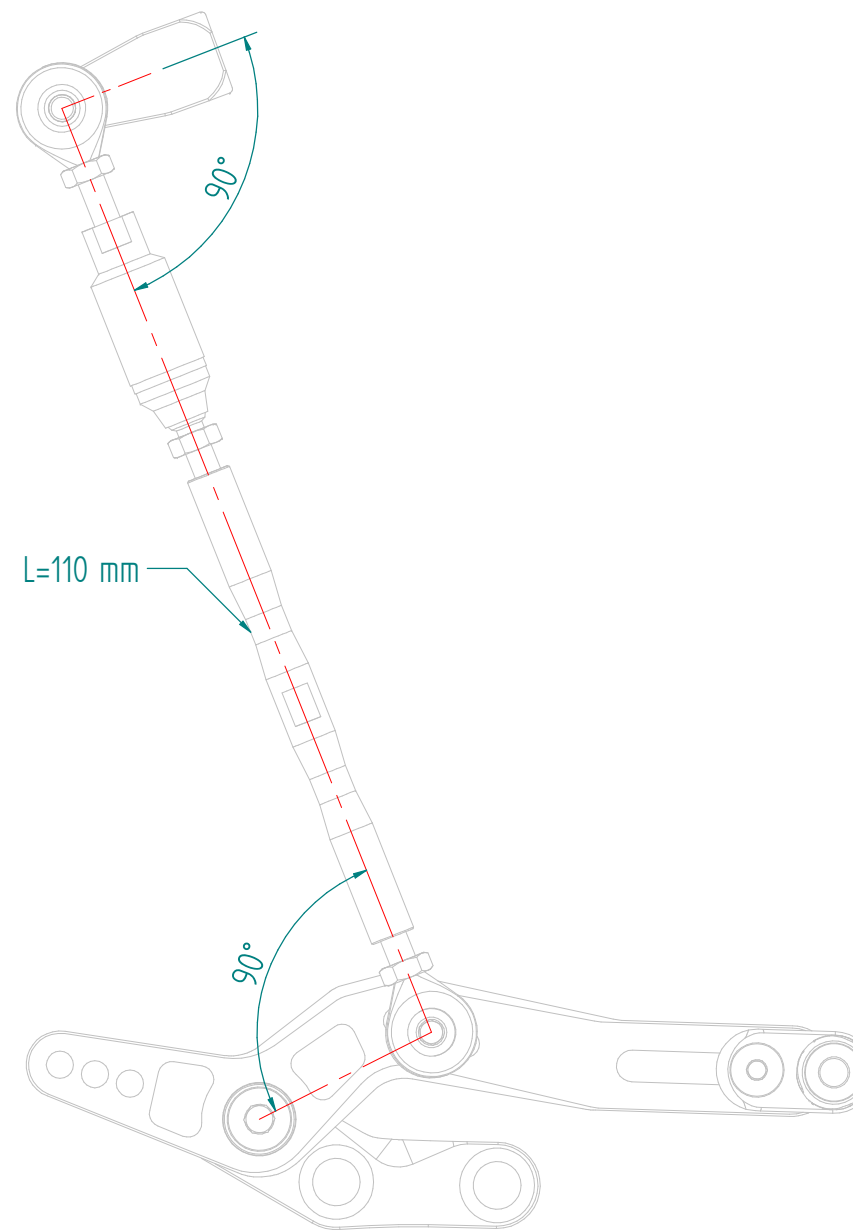

CAMBIO ROVESCIO
REVERSE MODE

ITALIA	(00) PARTE ORIGINALE
	(*) BLOCCARE CON FRENAFILETTI DEBOLE
	(**) BLOCCARE CON FRENAFILETTI MEDIO
	CAMBIO NORMALE
	CAMBIO ROVESCIO
VERIFICARE SERRAGGIO VITI PRIMA DELL'UTILIZZO	
PRIMA DI ORDINARE VERIFICARE L'ULTIMA RELEASE SUL SITO	

ENGLAND	(00) OEM PART
	(*) LOCKING WITH LOW STRENGHT THREAD LOCKER
	(**) LOCKING WITH MEDIUM STRENGHT THREAD LOCKER
	NORMAL MODE
	REVERSE MODE
CONTROL THE THIGHTENING'S SCREW BEFORE USING	
BEFORE ORDER CHECKING THE LATEST RELEASE ON WEBSITE	

FRANCE	(00) PIECE ORIGINE
	(*) BLOCAGE AVEC FREIN FILET FAIBLE
	(**) BLOCAGE AVEC FREIN FILET MOYENNE
	MONTAGE VITESSE NORMALE
	MONTAGE VITESSE INVERSEE
VERIFIER SERRAGE AVANT UTILISATION	
AVANT DE ORDONNER ON DOIT VÉRIFIER LA DERNIÈRE RELEASE SUR LE SITE INTERNET	

DEUTSCHLAND	(00) ORIGINAL TEIL
	(*) BEFESTIGEN MIT SWACH SCHRAUBEN SICHERUNGSMITTEL
	(**) BEFESTIGEN MIT MITTLEREN SCHRAUBEN SICHERUNGSMITTEL
	EINBAU MIT NORMALE SCHALTUNG
	EINBAU MIT GEKIPPTER SCHALTHEBEL
VOR DEN GEBRAUCH SCHRAUBEN PRÜFEN	
VOR DER BESTELLUNG ÜBERPRÜFEN SIE BITTE DIE LETZTE VERSION DIESER ARTIKEL AUF DER INTERNET SEITE VON LIGHTTECH	

ESPAÑA	(00) PIEZA ORIGINAL
	(*) SELLAR CON SELLADOR DEBIL
	(**) SELLAR CON SELLADOR MEDIO
	MONTAJE CAMBIO NORMAL
	MONTAJE CAMBIO INVERSO
VERIFICAR EL APRIETE ANTES DE UTILIZARLO	
ANTES DE HACER EL PEDIDO, VERIFICAR LA ULTIMA VERSION EN LA WEB LIGHTTECH