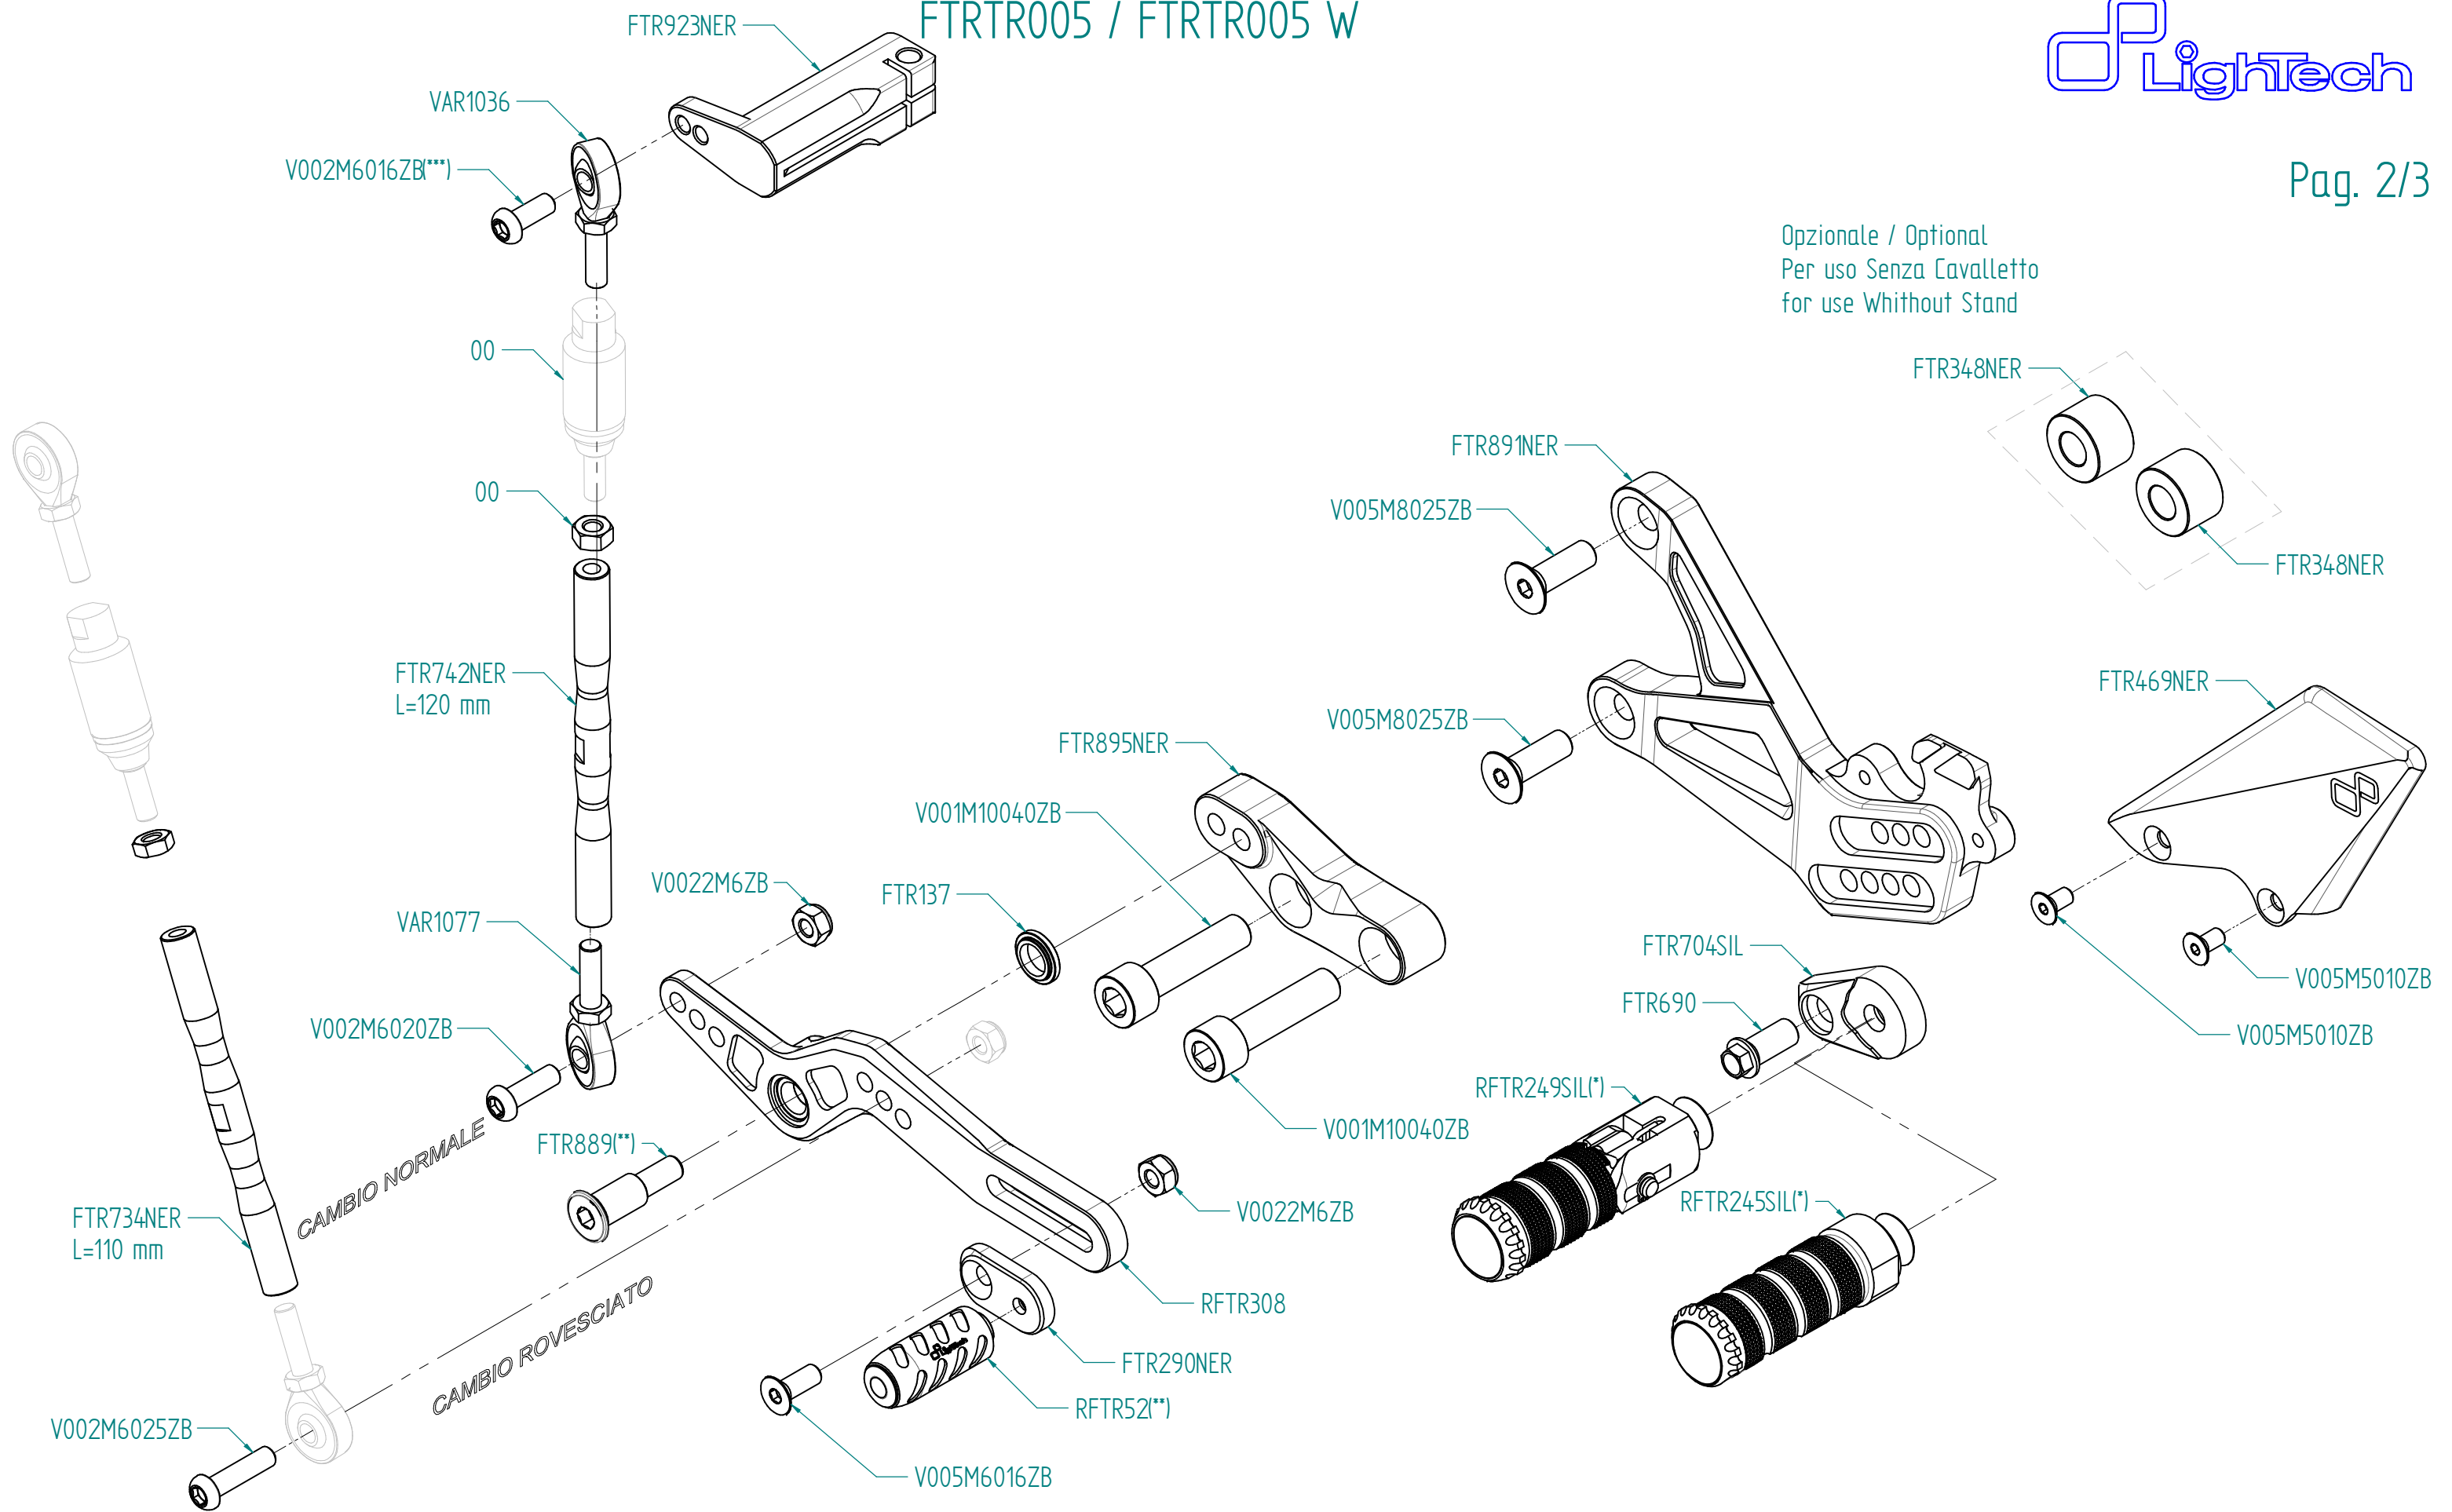

FTRTR005 / FTRTR005 W

Opzionale / Optional
Per uso Senza Cavalletto
for use Without Stand

ITALIA	(00) PARTE ORIGINALE
	(*) BLOCCARE CON FRENAFILETTI DEBOLE
	(**) BLOCCARE CON FRENAFILETTI MEDIO
	CAMBIO NORMALE
	CAMBIO ROVESCIAIO
VERIFICARE SERRAGGIO VITI PRIMA DELL'UTILIZZO	
PRIMA DI ORDINARE VERIFICARE L'ULTIMA RELEASE SUL SITO	

ENGLAND	(00) OEM PART
	(*) LOCKING WITH LOW STRENGHT THREAD LOCKER
	(**) LOCKING WITH MEDIUM STRENGHT THREAD LOCKER
	NORMAL MODE
	REVERSE MODE
CONTROL THE THIGHTENING'S SCREW BEFORE USING	
BEFORE ORDER CHECKING THE LATEST RELEASE ON WEBSITE	

FRANCE	(00) PIECE ORIGINE
	(*) BLOCCAGE AVEC FREIN FILET FAIBLE
	(**) BLOCCAGE AVEC FREIN FILET MOYENNE
	MONTAGE VITESSE NORMALE
	MONTAGE VITESSE INVERSEE
VERIFIER SERRAGE AVANT UTILISATION	
AVANT DE ORDONNER ON DOIT VÉRIFIER LA DERNIÈRE RELEASE SUR LE SITE INTERNET	

DEUTSCHLAND	(00) ORIGINAL TEIL
	(*) BEFESTIGEN MIT SWACH SCHRAUBEN SICHERUNGSMITTEL
	(**) BEFESTIGEN MIT MITTLEREN SCHRAUBEN SICHERUNGSMITTEL
	EINBAU MIT NORMALE SCHALTUNG
	EINBAU MIT GEKIPPTER SCHALTHEBEL
VOR DEN GEBRAUCH SCHRAUBEN PRÜFEN	
VOR DER BESTELLUNG ÜBERPRÜFEN SIE BITTE DIE LETZTE VERSION DIESER ARTIKEL AUF DER INTERNET SEITE VON LIGHTTECH	

ESPAÑA	(00) PIEZA ORIGINAL
	(*) SELLAR CON SELLADOR DEBIL
	(**) SELLAR CON SELLADOR MEDIO
	MONTAJE CAMBIO NORMAL
	MONTAJE CAMBIO INVERSO
VERIFICAR EL APRIETE ANTES DE UTILIZARLO	
ANTES DE HACER EL PEDIDO, VERIFICAR LA ULTIMA VERSION EN LA WEB LIGHTTECH