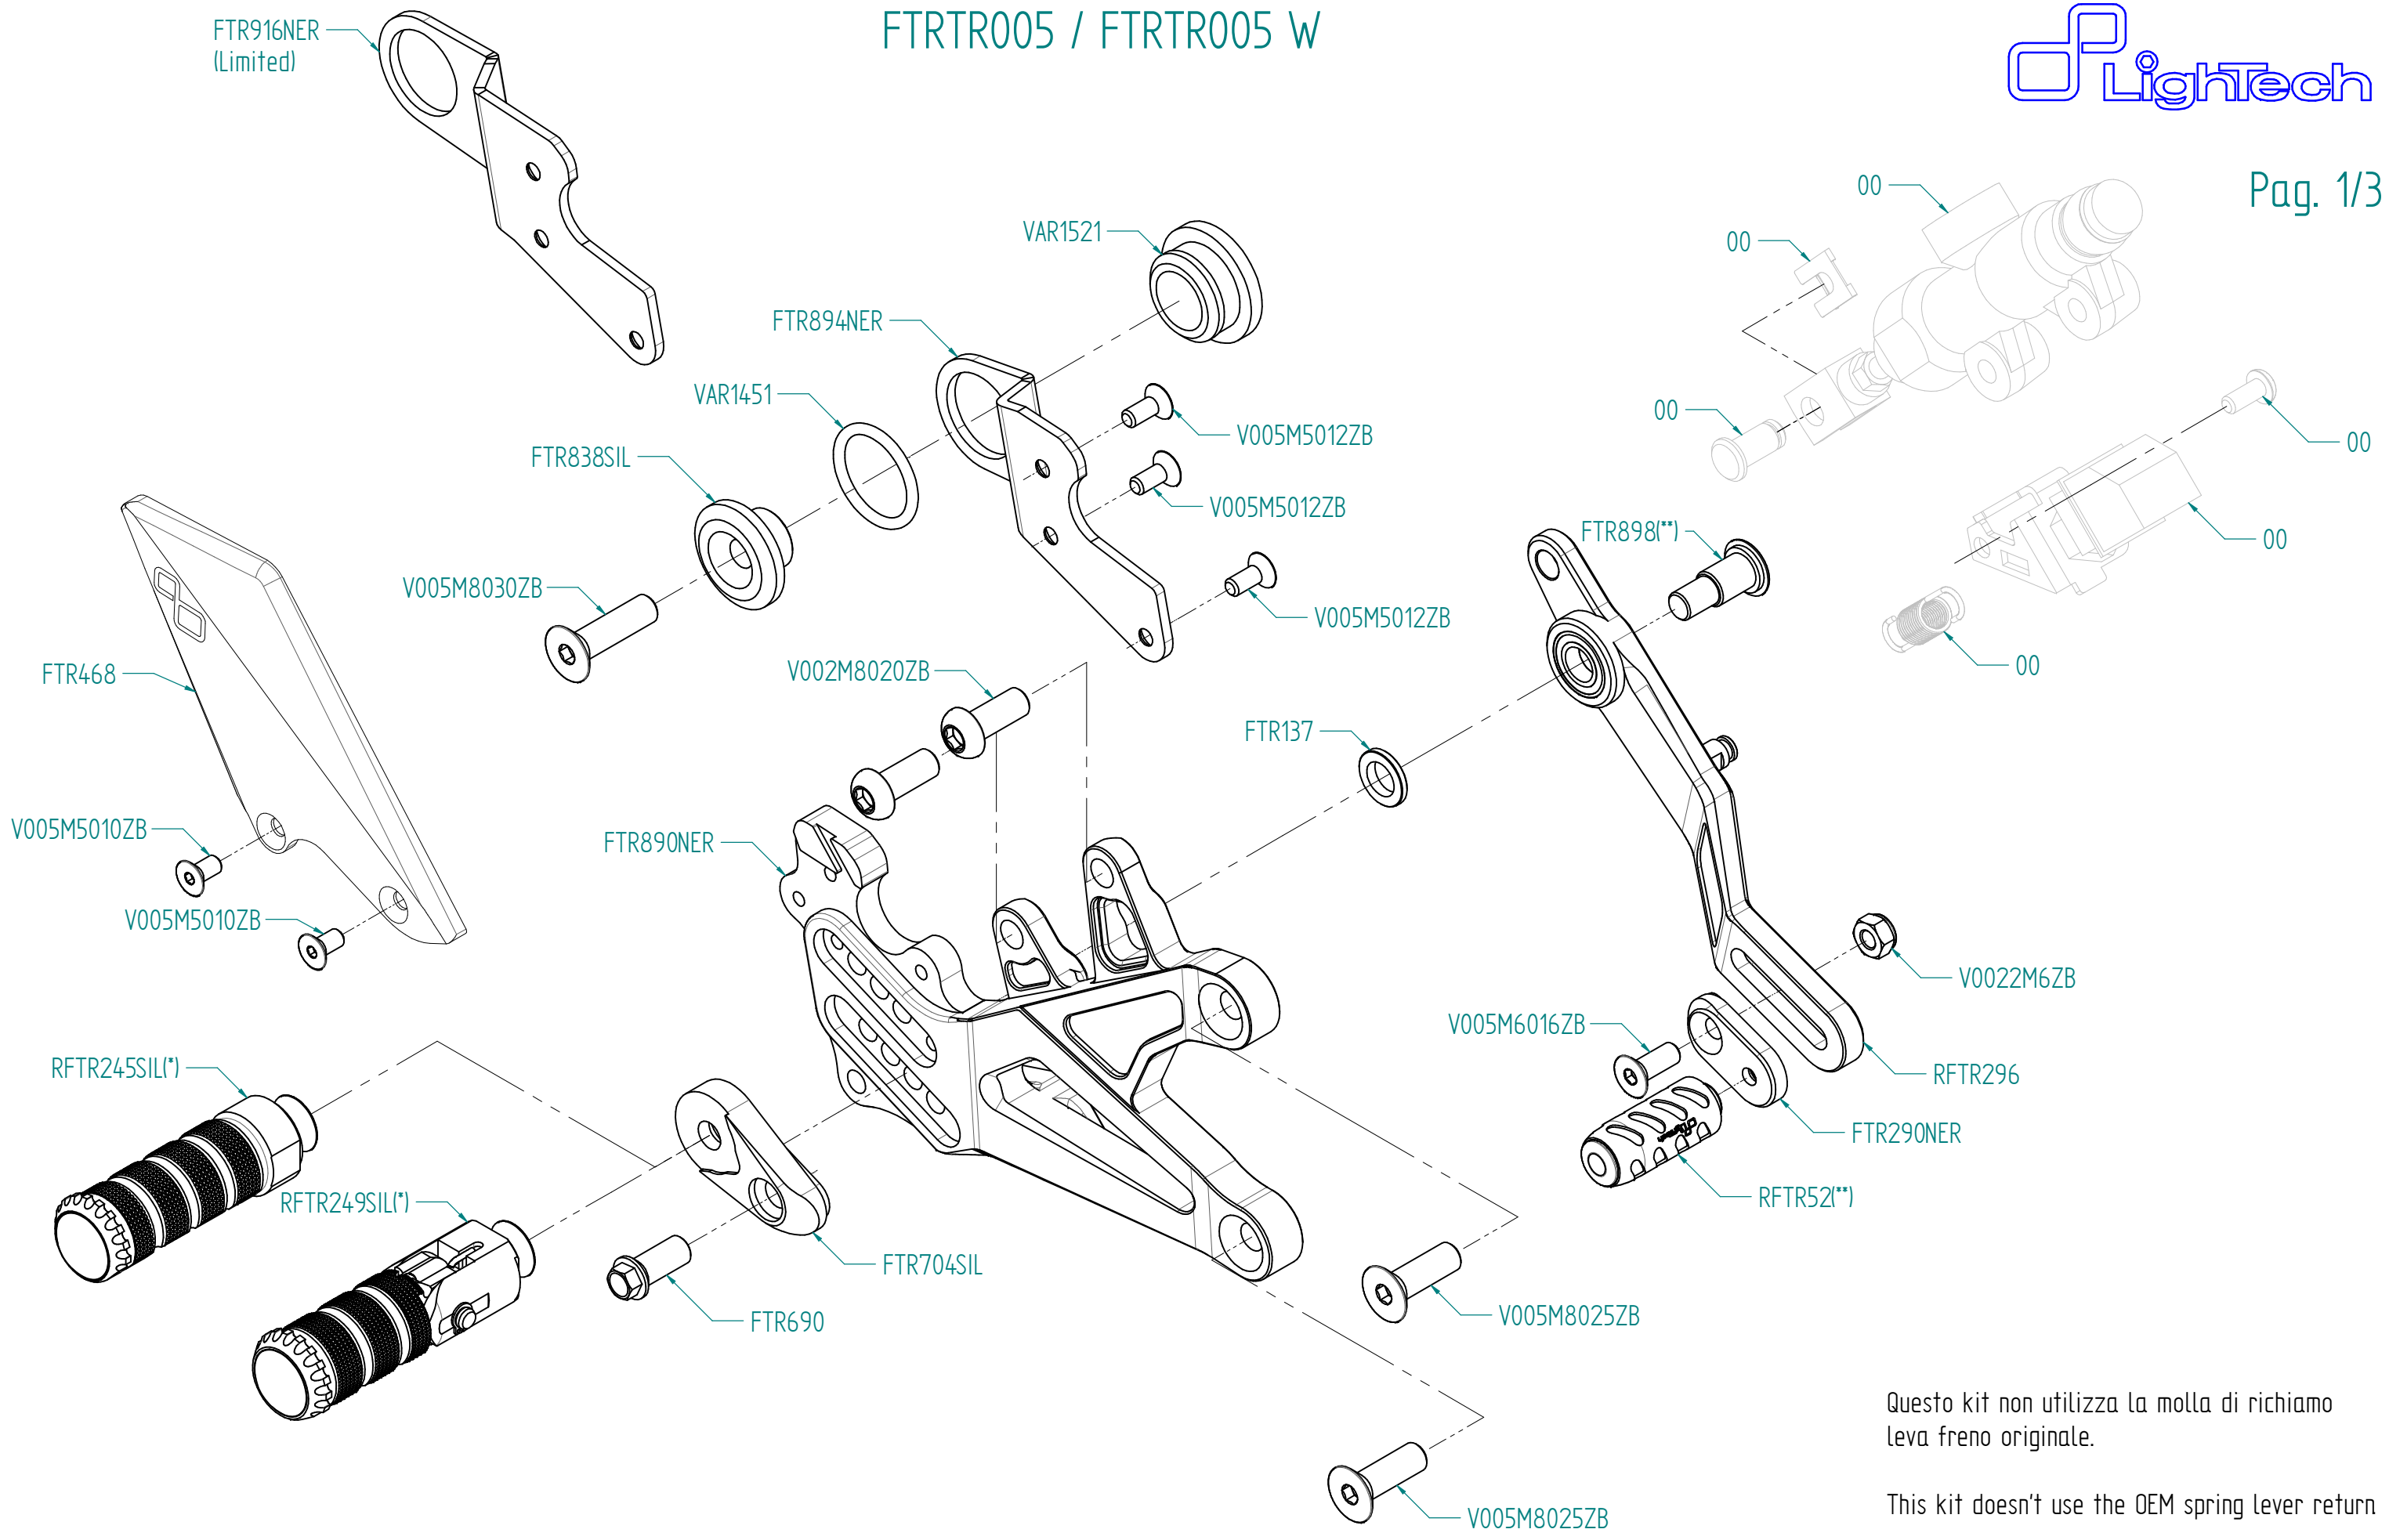

FTRTR005 / FTRTR005 W

Questo kit non utilizza la molla di richiamo
leva freno originale.

This kit doesn't use the OEM spring lever return

ITALIA	(00) PARTE ORIGINALE
	(*) BLOCCARE CON FRENAFILETTI DEBOLE
	(**) BLOCCARE CON FRENAFILETTI MEDIO
	CAMBIO NORMALE
	CAMBIO ROVESCIAIO
VERIFICARE SERRAGGIO VITI PRIMA DELL'UTILIZZO	
PRIMA DI ORDINARE VERIFICARE L'ULTIMA RELEASE SUL SITO	

ENGLAND	(00) OEM PART
	(*) LOCKING WITH LOW STRENGHT THREAD LOCKER
	(**) LOCKING WITH MEDIUM STRENGHT THREAD LOCKER
	NORMAL MODE
	REVERSE MODE
CONTROL THE THIGHTENING'S SCREW BEFORE USING	
BEFORE ORDER CHECKING THE LATEST RELEASE ON WEBSITE	

FRANCE	(00) PIECE ORIGINE
	(*) BLOCCAGE AVEC FREIN FILET FAIBLE
	(**) BLOCCAGE AVEC FREIN FILET MOYENNE
	MONTAGE VITESSE NORMALE
	MONTAGE VITESSE INVERSEE
VERIFIER SERRAGE AVANT UTILISATION	
AVANT DE ORDONNER ON DOIT VÉRIFIER LA DERNIÈRE RELEASE SUR LE SITE INTERNET	

DEUTSCHLAND	(00) ORIGINAL TEIL
	(*) BEFESTIGEN MIT SWACH SCHRAUBEN SICHERUNGSMITTEL
	(**) BEFESTIGEN MIT MITTLEREN SCHRAUBEN SICHERUNGSMITTEL
	EINBAU MIT NORMALE SCHALTUNG
	EINBAU MIT GEKIPPE SCHALTHEBEL
VOR DEN GEBRAUCH SCHRAUBEN PRÜFEN	
VOR DER BESTELLUNG ÜBERPRÜFEN SIE BITTE DIE LETZTE VERSION DIESER ARTIKEL AUF DER INTERNET SEITE VON LIGHTTECH	