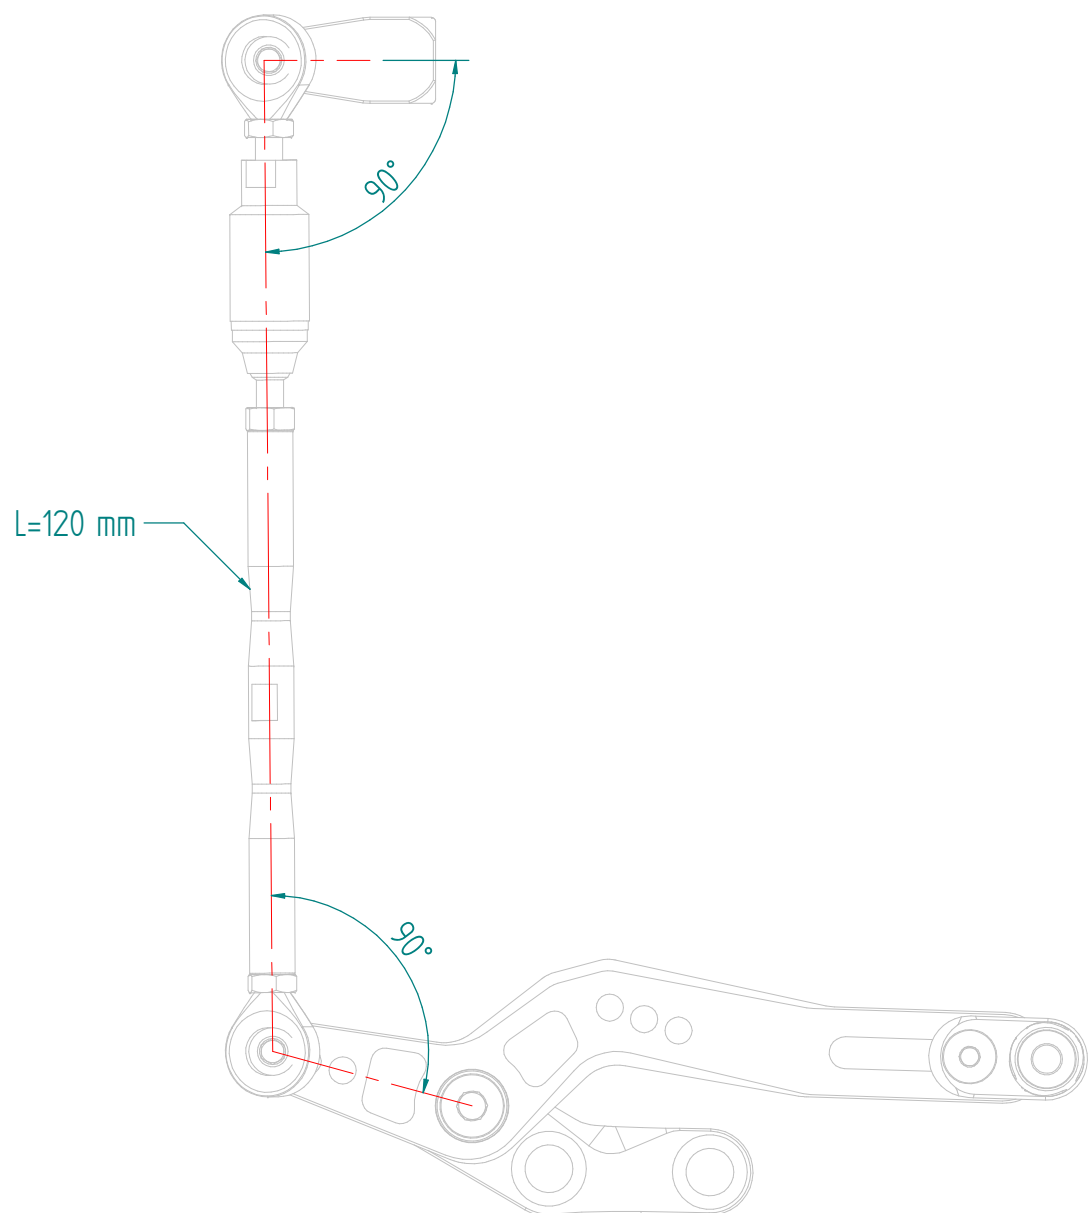

CAMBIO DIRITTO
NORMALE MODE