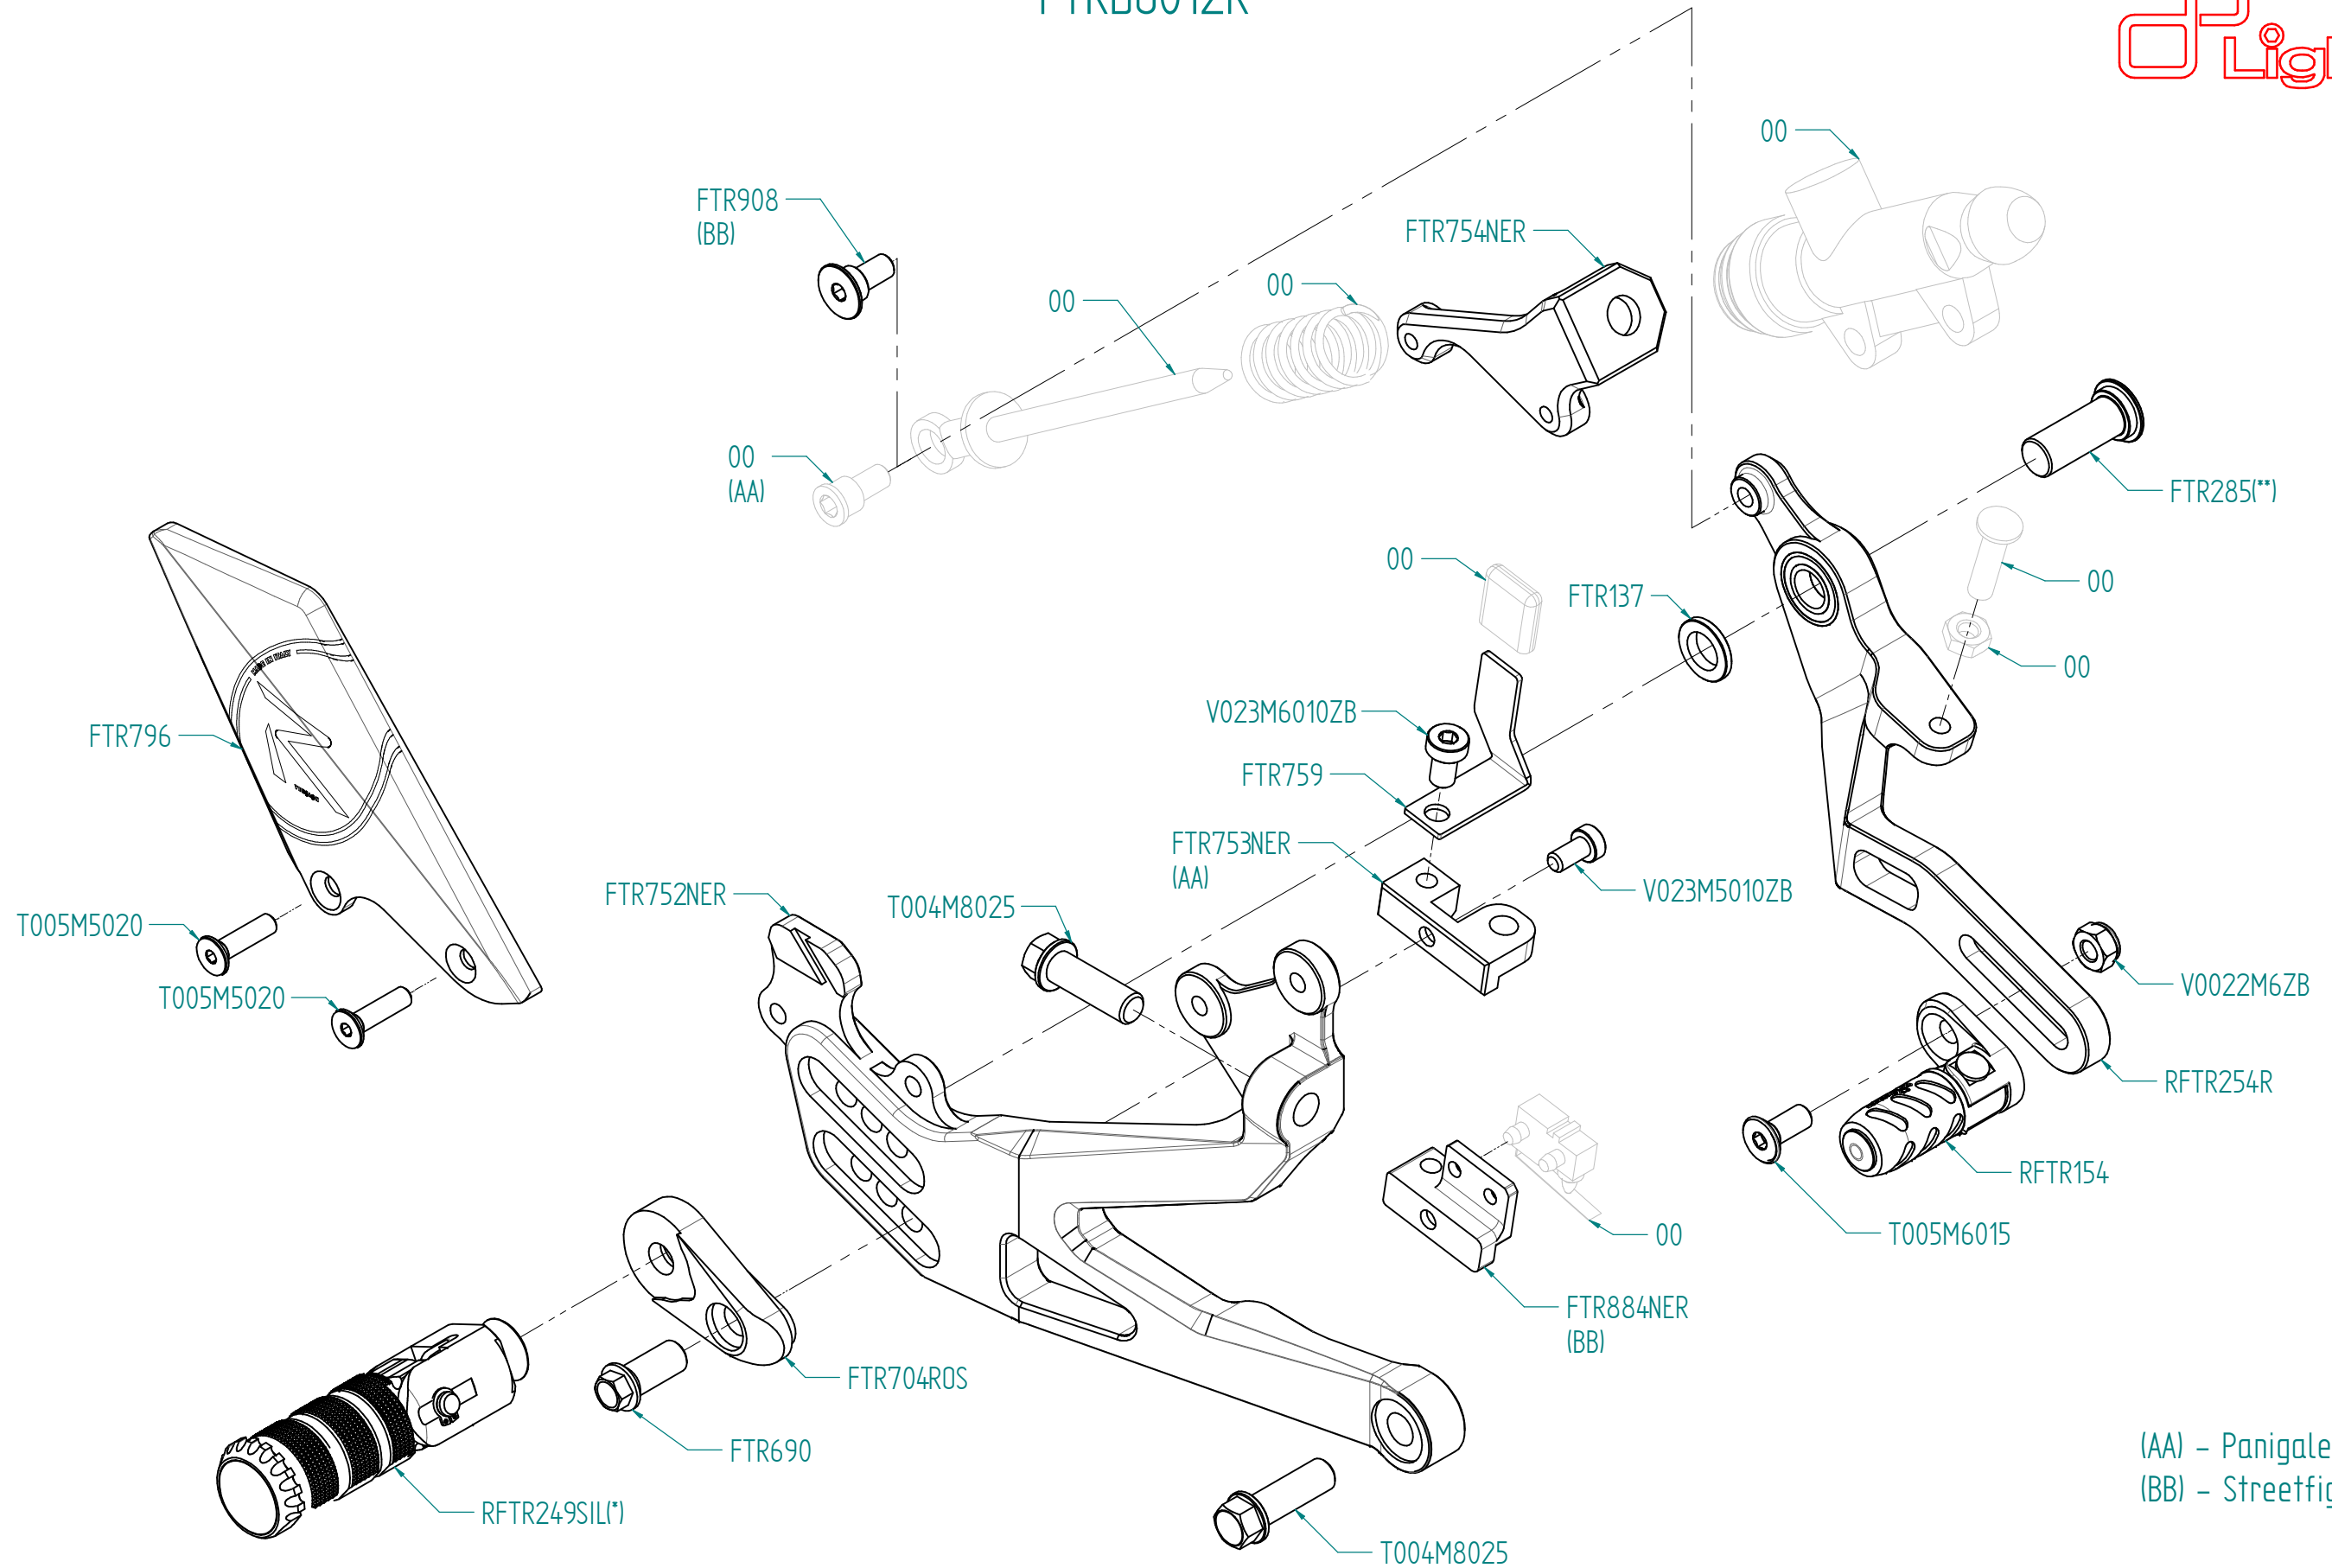

FTRDU012R

(AA) - Panigale V4
(BB) - Streetfighter V4

ITALIA
(00) PARTE ORIGINALE
(*) BLOCCARE CON FRENAFILETTI DEBOLE
(**) BLOCCARE CON FRENAFILETTI MEDIO
CAMBIO NORMALE
CAMBIO ROVESCIAIO
VERIFICARE SERRAGGIO VITI PRIMA DELL'UTILIZZO
PRIMA DI ORDINARE VERIFICARE L'ULTIMA RELEASE SUL SITO

ENGLAND
(00) OEM PART
(*) LOCKING WITH LOW STRENGHT THREAD LOCKER
(**) LOCKING WITH MEDIUM STRENGHT THREAD LOCKER
NORMAL MODE
REVERSE MODE
CONTROL THE THIGHTTENING'S SCREW BEFORE USING
BEFORE ORDER CHECKING THE LATEST RELEASE ON WEBSITE

FRANCE
(00) PIECE ORIGINE
(*) BLOCAGE AVEC FREIN FILET FAIBLE
(**) BLOCAGE AVEC FREIN FILET MOYENNE
MONTAGE VITESSE NORMALE
MONTAGE VITESSE INVERSEE
VERIFIER SERRAGE AVANT UTILISATION
AVANT DE ORDONNER ON DOIT VERIFIER LA DERNIERE RELEASE SUR LE SITE INTERNET

DEUTSCHLAND
(00) ORIGINAL TEIL
(*) BEFESTIGEN MIT SWACH SCHRAUBEN SICHERUNGSMITTEL
(**) BEFESTIGEN MIT MITTLEREN SCHRAUBEN SICHERUNGSMITTEL
EINBAU MIT NORMALE SCHALTUNG
EINBAU MIT GEKIPPT SCHALTHEBEL
VOR DEN GEBRAUCH SCHRAUBEN PRUFEN
VOR DER BESTELLUNG UBERPRUFEN SIE BITTE DIE LETZTE VERSION DIESER ARTIKEL AUF DER INTERNET SEITE VON LIGHTTECH