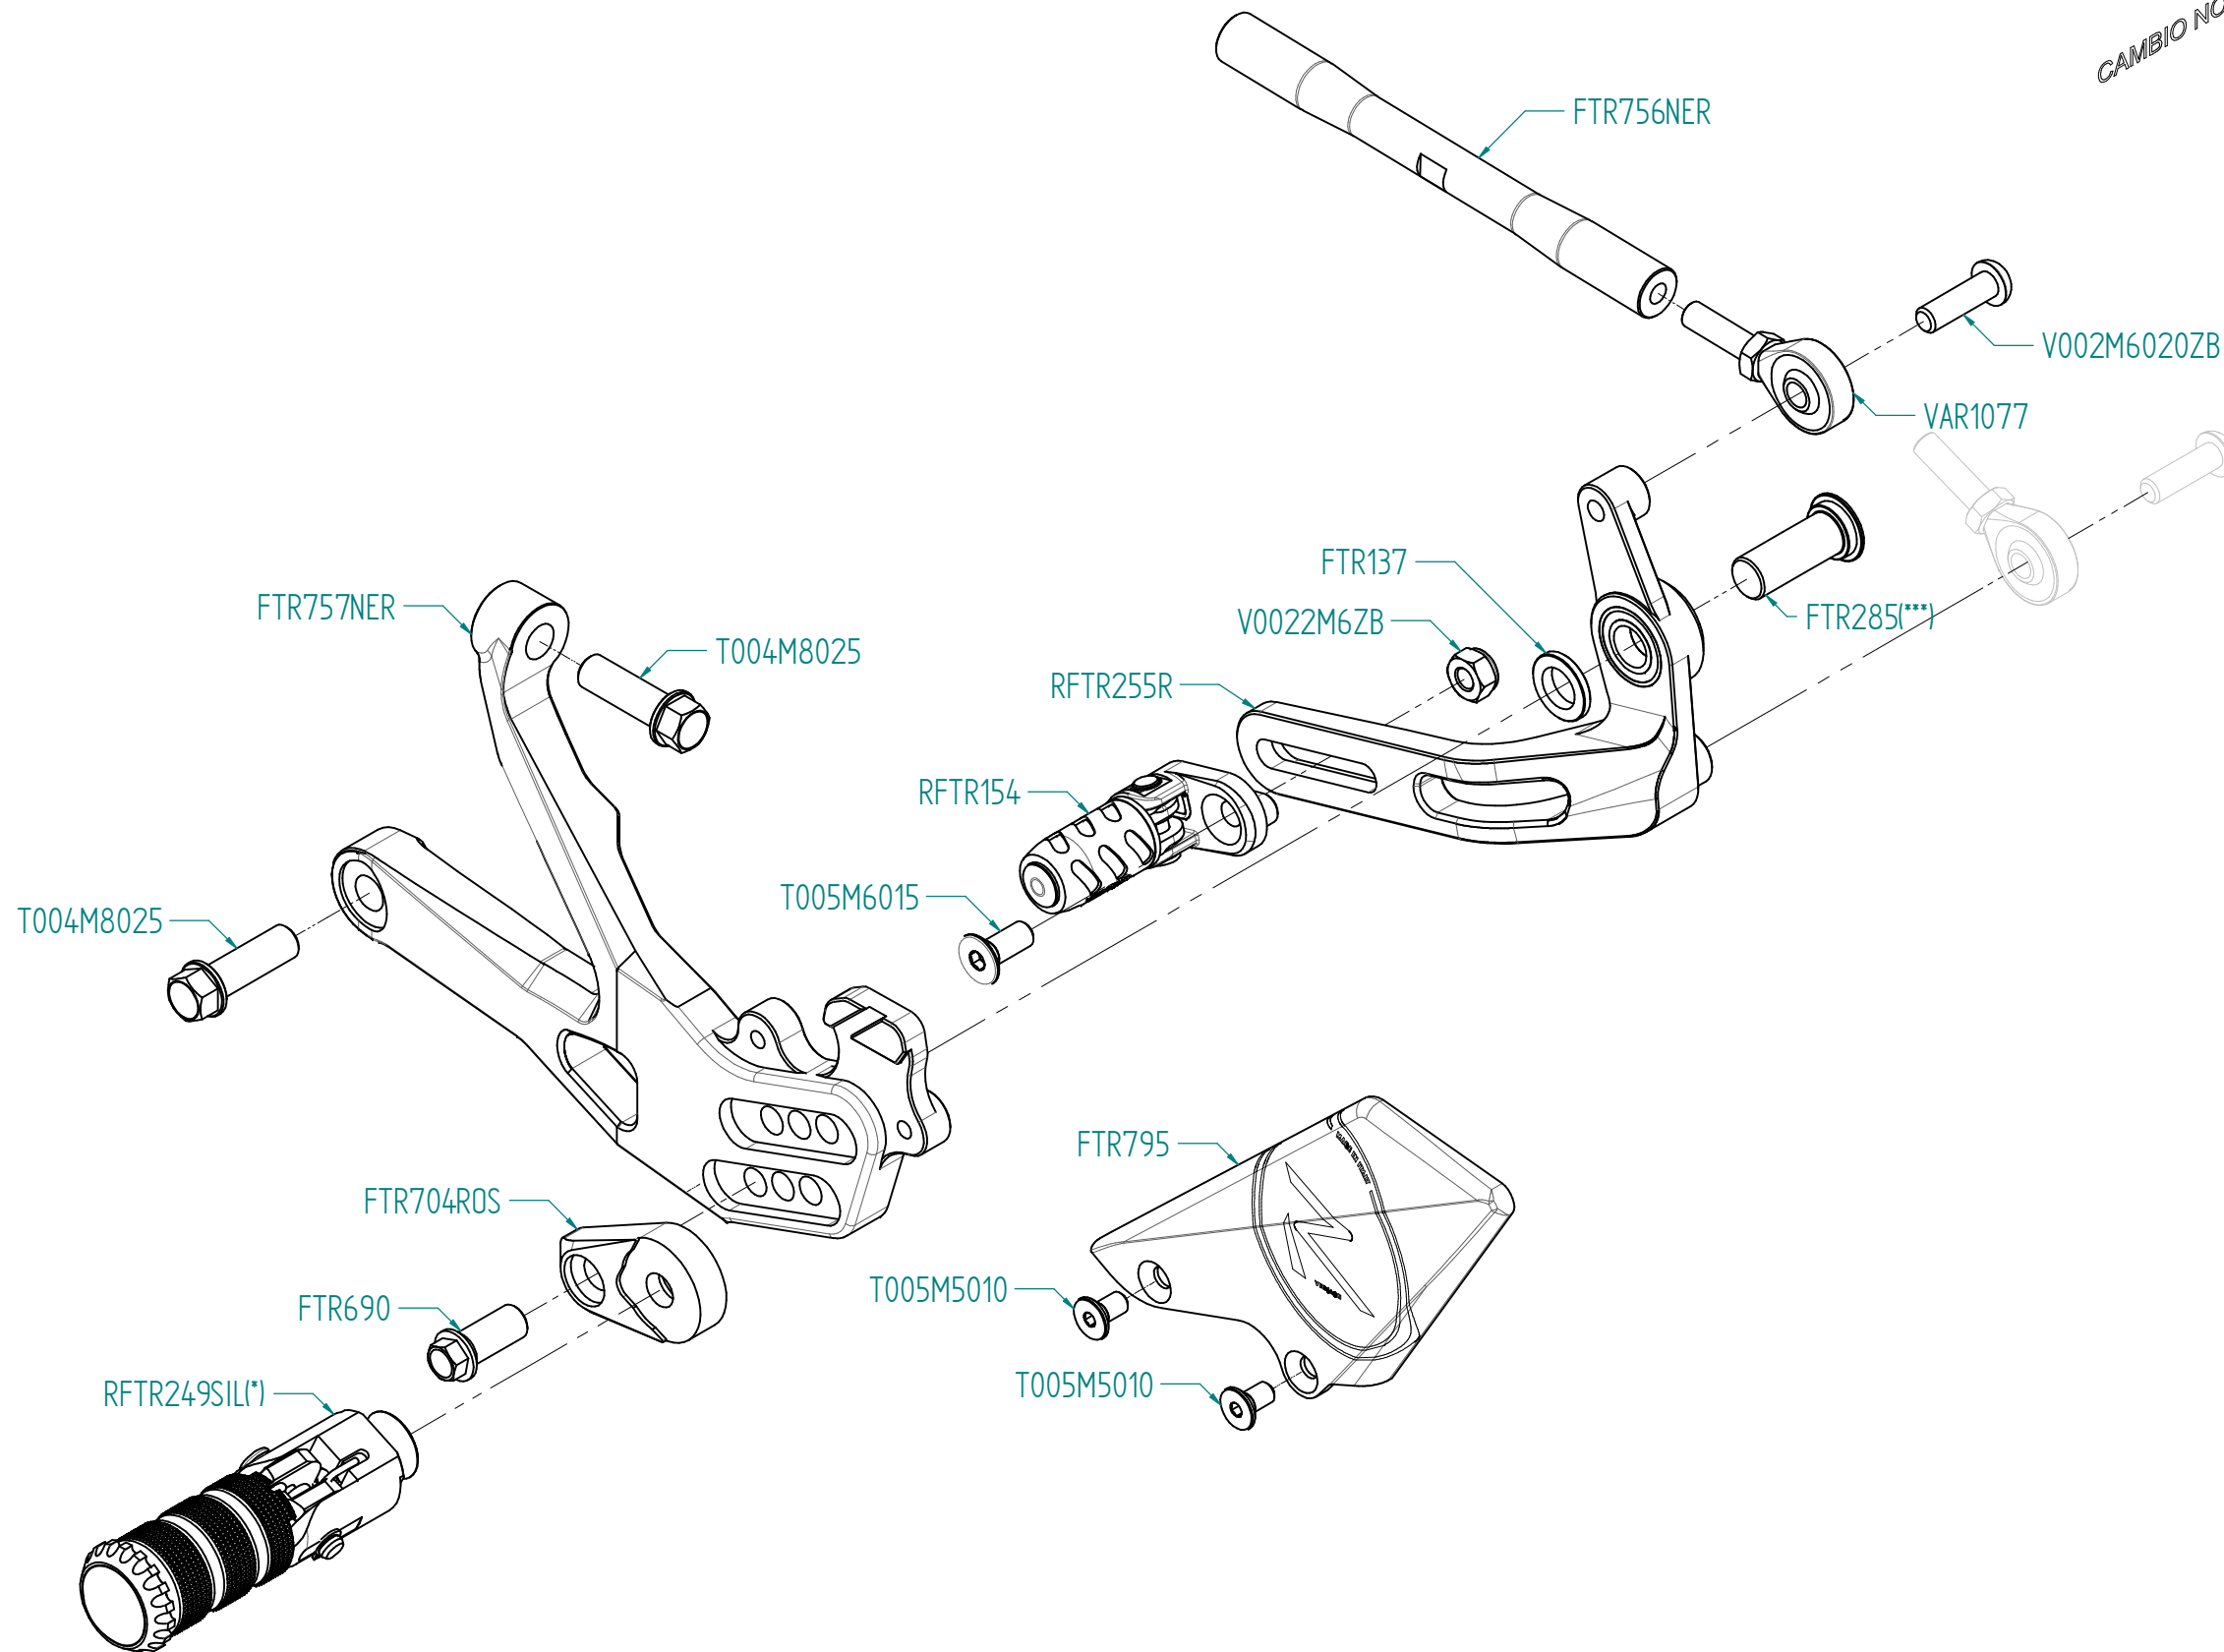

FRANCE
(00) PIECE ORIGINE
(*) BLOCAGE AVEC FREIN FILET FAIBLE
(**) BLOCAGE AVEC FREIN FILET MOYENNE
MONTAGE VITESSE NORMALE
MONTAGE VITESSE INVERSEE
VERIFIER SERRAGE AVANT UTILISATION
AVANT DE ORDONNER ON DOIT VERIFIER LA DERNIERE RELEASE SUR LE SITE INTERNET

DEUTSCHLAND
(00) ORIGINAL TEIL
(*) BEFESTIGEN MIT SWACH SCHRAUBEN SICHERUNGSMITTEL
(**) BEFESTIGEN MIT MITTLEREN SCHRAUBEN SICHERUNGSMITTEL
EINBAU MIT NORMALE SCHALTUNG
EINBAU MIT GEKIPPT SCHALTHEBEL
VOR DEN GEBRAUCH SCHRAUBEN PRUFEN
VOR DER BESTELLUNG UBERPRUFEN SIE BITTE DIE LETZTE VERSION DIESER ARTIKEL AUF DER INTERNET SEITE VON LIGHTTECH

ESPAÑA
(00) PIEZA ORIGINAL
(*) SELLAR CON SELLADOR DEBIL
(**) SELLAR CON SELLADOR MEDIO
MONTAJE CAMBIO NORMAL
MONTAJE CAMBIO INVERSO
VERIFICAR EL APRIETE ANTES DE UTILIZARLO
ANTES DE HACER EL PEDIDO, VERIFICAR LA ULTIMA VERSION EN LA WEB LIGHTTECH

FTRDU012R

CAMBIO NORMALE

CAMBIO ROVESCiato

ITALIA
(00) PARTE ORIGINALE
(*) BLOCCARE CON FRENAFILETTI DEBOLE
(**) BLOCCARE CON FRENAFILETTI MEDIO
CAMBIO NORMALE
CAMBIO ROVESCiato
VERIFICARE SERRAGGIO VITI PRIMA DELL'UTILIZZO
PRIMA DI ORDINARE VERIFICARE L'ULTIMA RELEASE SUL SITO