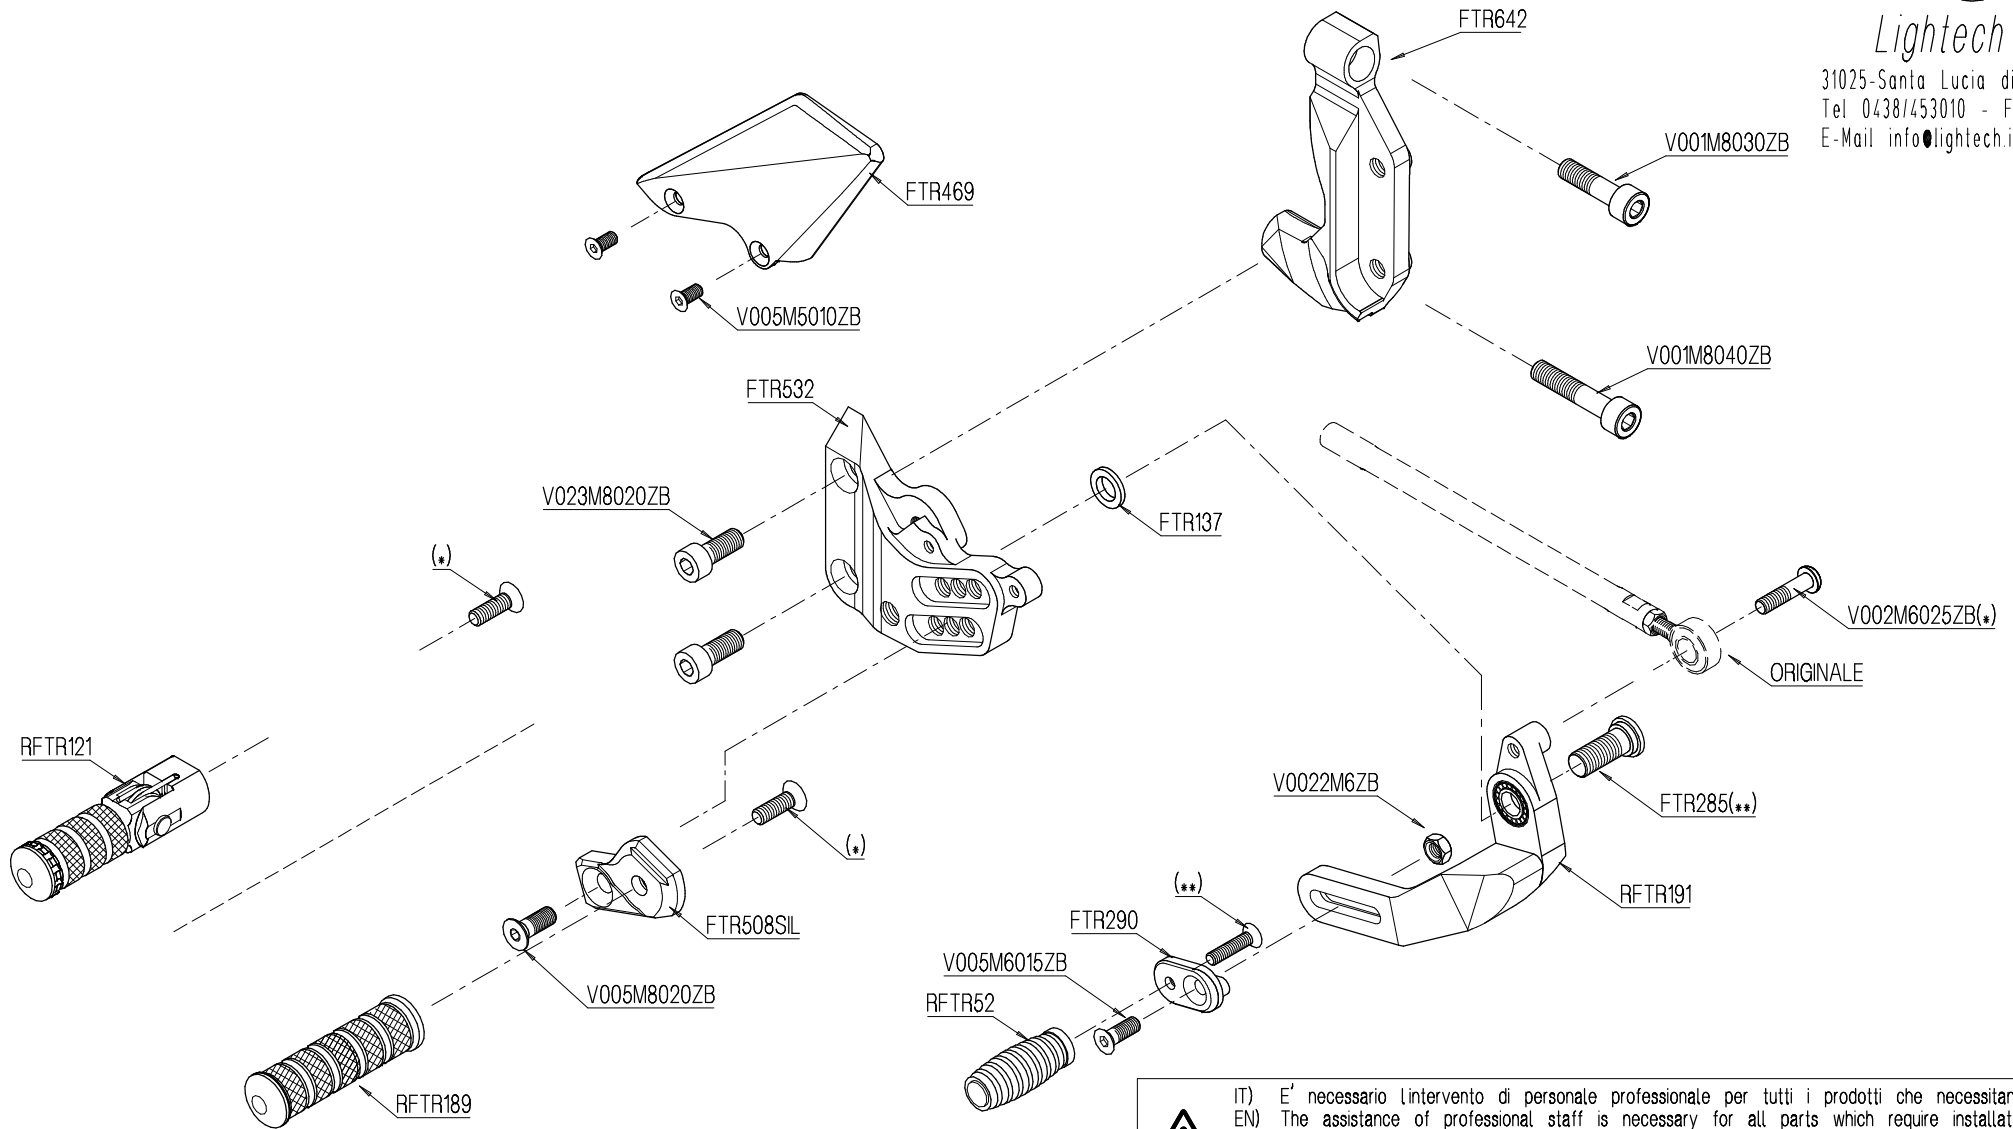

DUCATI PANIGALE 1299 - FTRDU010 / W

Lighttech s.r.l.

31025-Santa Lucia di Piave (TV)-IT
Tel 0438/453010 - Fax 0438/655919
E-Mail info@lighttech.it

IT) E' necessario l'intervento di personale professionale per tutti i prodotti che necessitano di installazione.
EN) The assistance of professional staff is necessary for all parts which require installation.
ES) Se necesita que sea montado por profesionales para todos los productos que necesitan instalación.
FR) L'assistance d'un professionnel est nécessaire pour toutes les pièces qui nécessitent une installation.
DEU) Der Eingriff von Fachpersonal ist notwendig für alle Artikel die installiert/montiert werden müssen.

ITALIA
VITE ORIGINALE
PARTE ORIGINALE
(*) BLOCCARE CON FRENAFILETTI DEBOLE
(**) BLOCCARE CON FRENAFILETTI MEDIO
MONTAGGIO CAMBIO NORMALE
MONTAGGIO CAMBIO ROVESCIATO
VERIFICARE SERRAGGIO VITI PRIMA DELL'UTILIZZO
PRIMA DI ORDINARE VERIFICARE L'ULTIMA RELEASE SUL SITO

ENGLAND
ORIGINAL SCREW
ORIGINAL PART
(*) LOCKING WITH LOW STRENGHT THREAD LOCKER
(**) LOCKING WITH MEDIUM STRENGHT THREAD LOCKER
NORMAL MODE
REVERSE MODE
CONTROL THE THIGHTENING'S SCREW BEFORE USING
BEFORE ORDER CHECKING THE LATEST RELEASE ON WEBSITE

FRANCE
ECROU ORIGINE
PIECE ORIGINE
(*) BLOCCAGE AVEC FREIN FILET FAIBLE
(**) BLOCCAGE AVEC FREIN FILET MOYENNE
MONTAGE VITESSE NORMALE
MONTAGE VITESSE INVERSEE
VERIFIER SERRAGE AVANT UTILISATION
AVANT DE ORDONNER ON DOIT VERIFIER LA DERNIERE RELEASE SUR LE SITE INTERNET

DEUTSCHLAND
ORIGINAL SCHRAUBE
ORIGINAL TEIL
(*) BEFESTIGEN MIT SWACH SCHRAUBEN SICHERUNGSMITTEL
(**) BEFESTIGEN MIT MITTLEREN SCHRAUBEN SICHERUNGSMITTEL
EINBAU MIT NORMALE SCHALTUNG
EINBAU MIT GEKIPPTE SCHALTBEHEL
VOR DEN GEBRAUCH SCHRAUBEN PRUFEN
VOR DER BESTELLUNG UBERPRUFEN SIE BITTE DIE LETZTE VERSION
DIESER ARTIKEL AUF DER INTERNET SEITE VON LIGHTTECH

ESPAÑA
TORNILLO ORIGINAL
PIEZA ORIGINAL
(*) SELLAR CON SELLADOR DEBIL
(**) SELLAR CON SELLADOR MEDIO
MONTAJE CAMBIO NORMAL
MONTAJE CAMBIO INVERSO
VERIFICAR EL APRIETE ANTES DE UTILIZARLO
ANTES DE HACER EL PEDIDO, VERIFICAR LA ULTIMA VERSION EN LA WEB LIGHTTECH