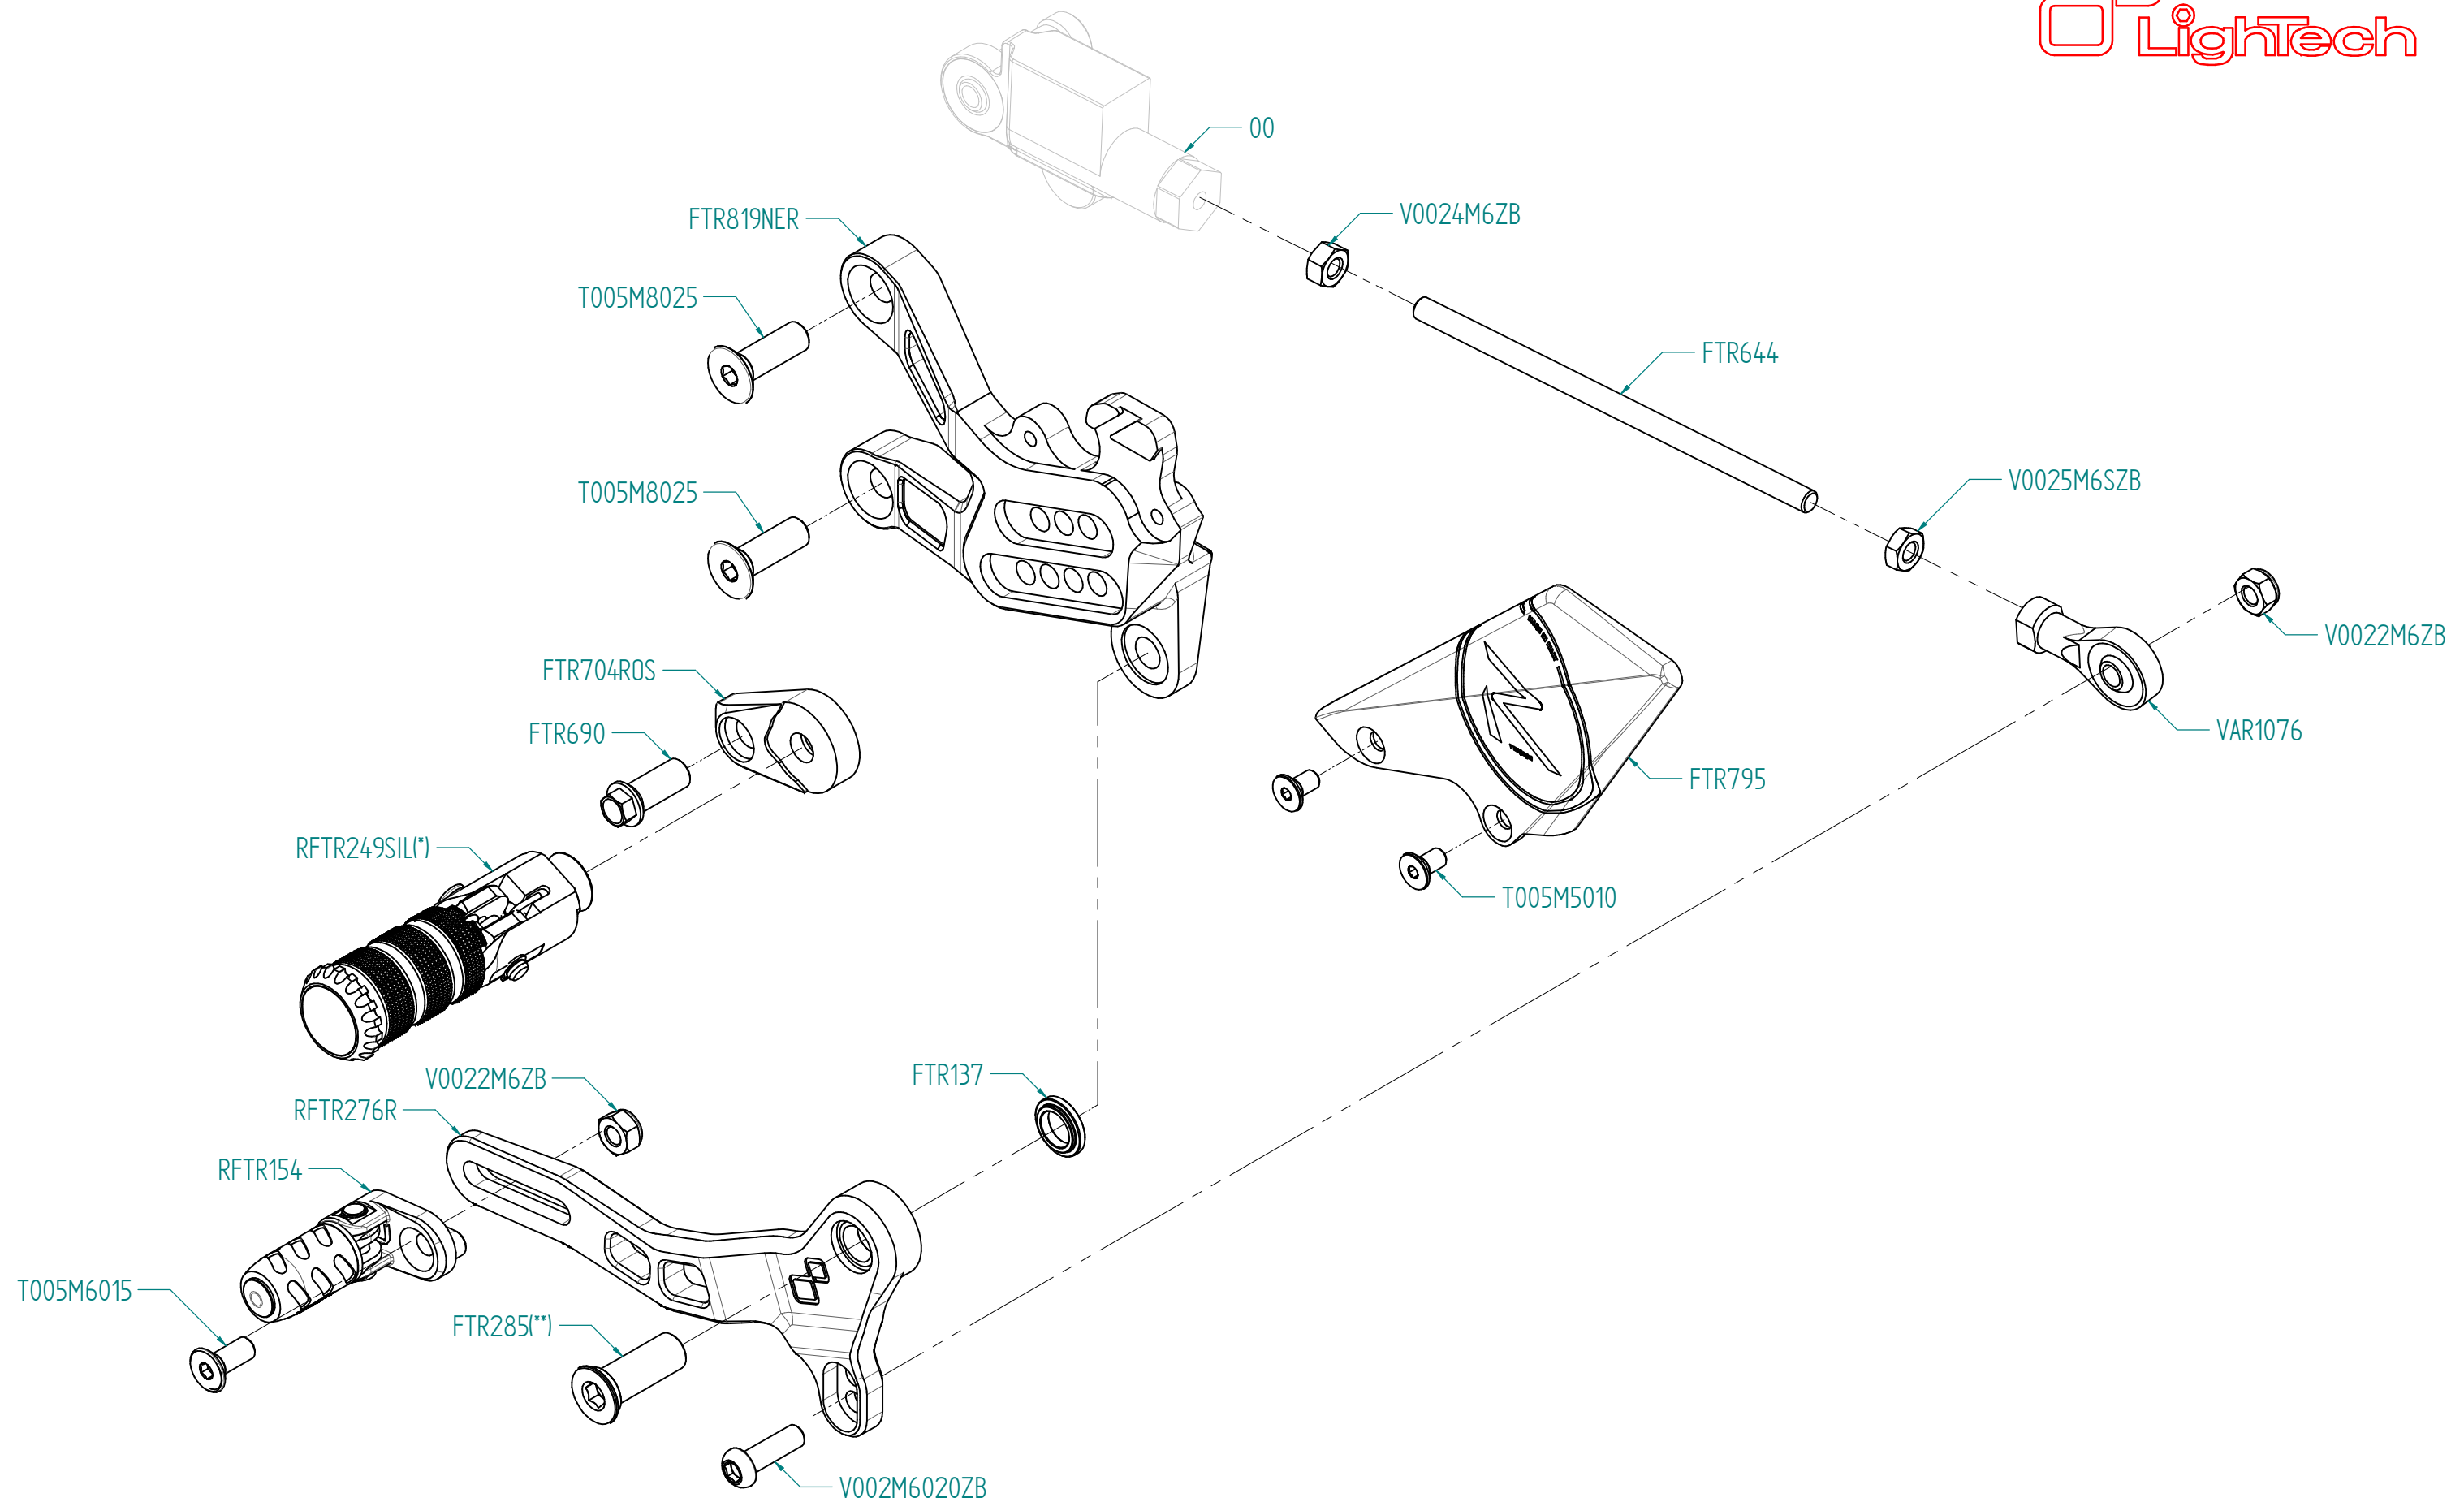

FTRAP005R

ITALIA
(00) PARTE ORIGINALE
(*) BLOCCARE CON FRENAFILETTI DEBOLE
(**) BLOCCARE CON FRENAFILETTI MEDIO
CAMBIO NORMALE
CAMBIO ROVESCIAIO
VERIFICARE SERRAGGIO VITI PRIMA DELL'UTILIZZO
PRIMA DI ORDINARE VERIFICARE L'ULTIMA RELEASE SUL SITO

ENGLAND
(00) OEM PART
(*) LOCKING WITH LOW STRENGHT THREAD LOCKER
(**) LOCKING WITH MEDIUM STRENGHT THREAD LOCKER
NORMAL MODE
REVERSE MODE
CONTROL THE THIGHTTENING'S SCREW BEFORE USING
BEFORE ORDER CHECKING THE LATEST RELEASE ON WEBSITE

FRANCE
(00) PIECE ORIGINE
(*) BLOCAGE AVEC FREIN FILET FAIBLE
(**) BLOCAGE AVEC FREIN FILET MOYENNE
MONTAGE VITESSE NORMALE
MONTAGE VITESSE INVERSEE
VERIFIER SERRAGE AVANT UTILISATION
AVANT DE ORDONNER ON DOIT VERIFIER LA DERNIERE RELEASE SUR LE SITE INTERNET

DEUTSCHLAND
(00) ORIGINAL TEIL
(*) BEFESTIGEN MIT SWACH SCHRAUBEN SICHERUNGSMITTEL
(**) BEFESTIGEN MIT MITTLEREN SCHRAUBEN SICHERUNGSMITTEL
EINBAU MIT NORMALE SCHALTUNG
EINBAU MIT GEKIPPT SCHALTHEBEL
VOR DEN GEBRAUCH SCHRAUBEN PRUFEN
VOR DER BESTELLUNG UBERPRUFEN SIE BITTE DIE LETZTE VERSION DIESER ARTIKEL AUF DER INTERNET SEITE VON LIGHTTECH

ESPAÑA
(00) PIEZA ORIGINAL
(*) SELLAR CON SELLADOR DEBIL
(**) SELLAR CON SELLADOR MEDIO
MONTAJE CAMBIO NORMAL
MONTAJE CAMBIO INVERSO
VERIFICAR EL APRIETE ANTES DE UTILIZARLO
ANTES DE HACER EL PEDIDO, VERIFICAR LA ULTIMA VERSION EN LA WEB LIGHTTECH