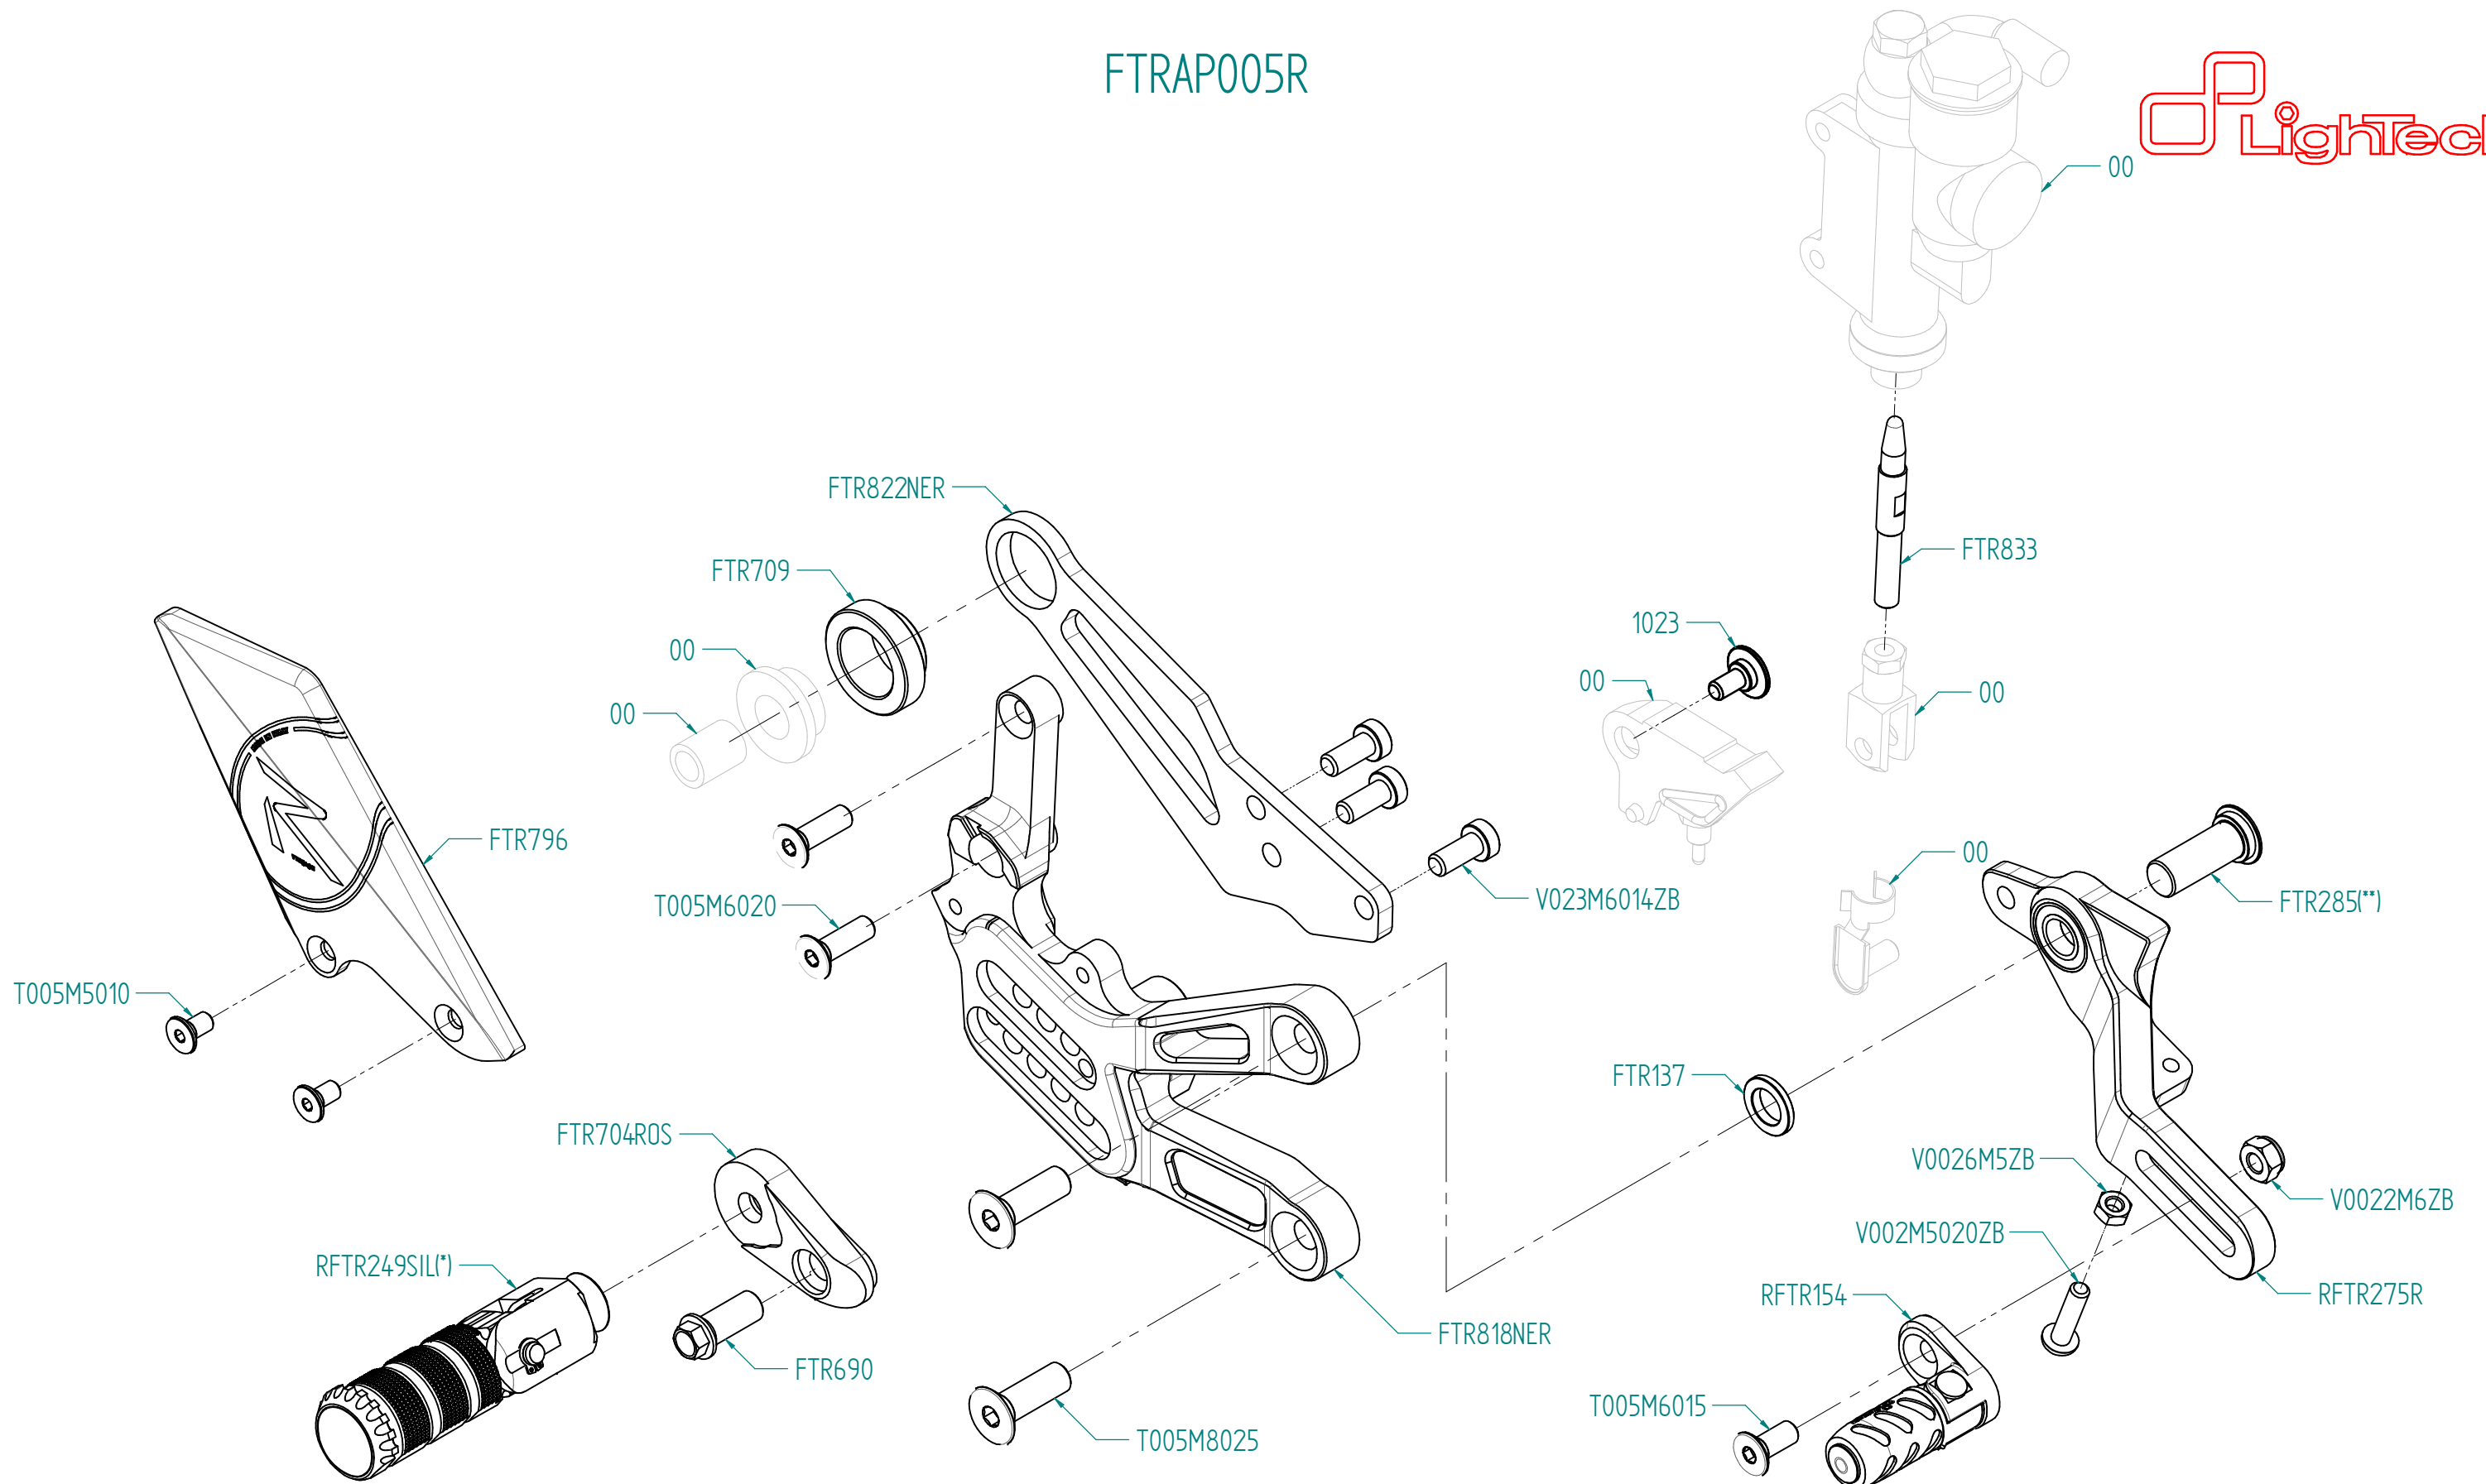

FTRAP005R

ITALIA
(00) PARTE ORIGINALE
(*) BLOCCARE CON FRENAFILETTI DEBOLE
(**) BLOCCARE CON FRENAFILETTI MEDIO
CAMBIO NORMALE
CAMBIO ROVESCIAIO
VERIFICARE SERRAGGIO VITI PRIMA DELL'UTILIZZO
PRIMA DI ORDINARE VERIFICARE L'ULTIMA RELEASE SUL SITO

ENGLAND
(00) OEM PART
(*) LOCKING WITH LOW STRENGHT THREAD LOCKER
(**) LOCKING WITH MEDIUM STRENGHT THREAD LOCKER
NORMAL MODE
REVERSE MODE
CONTROL THE THIGHTENING'S SCREW BEFORE USING
BEFORE ORDER CHECKING THE LATEST RELEASE ON WEBSITE

FRANCE
(00) PIECE ORIGINE
(*) BLOCAGE AVEC FREIN FILET FAIBLE
(**) BLOCAGE AVEC FREIN FILET MOYENNE
MONTAGE VITESSE NORMALE
MONTAGE VITESSE INVERSEE
VERIFIER SERRAGE AVANT UTILISATION
AVANT DE ORDONNER ON DOIT VERIFIER LA DERNIERE RELEASE SUR LE SITE INTERNET

DEUTSCHLAND
(00) ORIGINAL TEIL
(*) BEFESTIGEN MIT SWACH SCHRAUBEN SICHERUNGSMITTEL
(**) BEFESTIGEN MIT MITTLEREN SCHRAUBEN SICHERUNGSMITTEL
EINBAU MIT NORMALE SCHALTUNG
EINBAU MIT GEKIPPT SCHALTHEBEL
VOR DEN GEBRAUCH SCHRAUBEN PRUFEN
VOR DER BESTELLUNG UBERPRUFEN SIE BITTE DIE LETZTE VERSION DIESER ARTIKEL AUF DER INTERNET SEITE VON LIGHTTECH